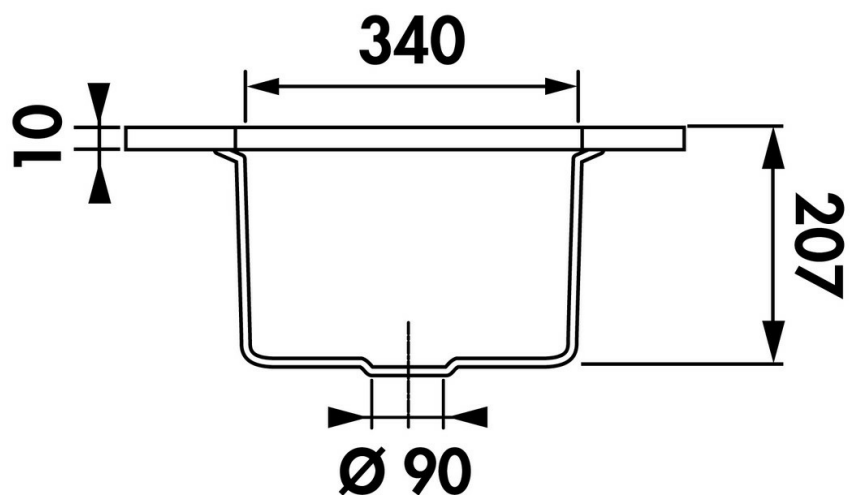

## Spécifications techniques

### Dimensions & Poids

Largeur (en mm)	380
Profondeur (en mm)	440
Dimension sous meuble (en mm)	450
Largeur encastrement (en mm)	340
Profondeur encastrement (en mm)	400
Largeur cuve (en mm)	340
Profondeur cuve (en mm)	400

Hauteur cuve (en mm)	207
Diamètre bonde cuve (en mm)	90
Poids net (en kg)	6.76
Largeur cuve principale (en mm)	340

## Informations complémentaires

Type de cuve	Sous-plan
Nombre de bacs	1 bac
Type vidage	Manuel chromé
Trop plein	Oui
Montage robinetterie sur évier	Non
Norme	EN13310
Code EAN	3537390675176
Nouveautés	Oui
Marque	Luisina