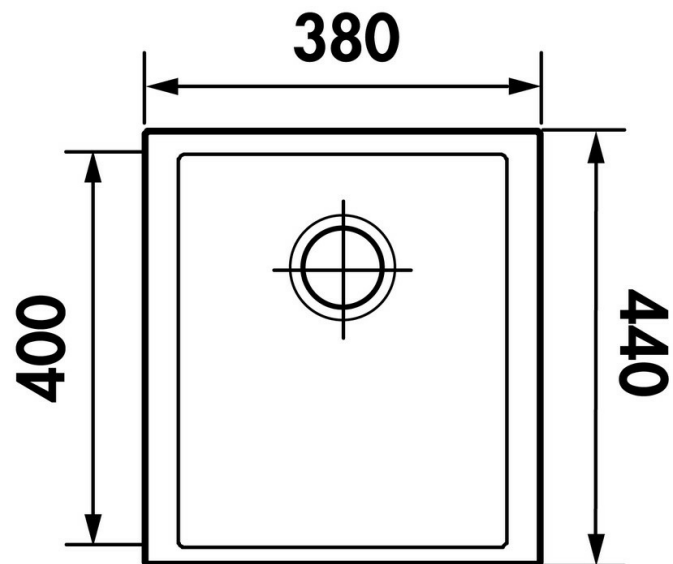

Hauteur cuve (en mm)	207
Diamètre bonde cuve (en mm)	90
Poids net (en kg)	6.76
Largeur cuve principale (en mm)	340

Informations complémentaires

Type de cuve	Sous-plan
Nombre de bacs	1 bac
Type vidage	Manuel chromé
Trop plein	Oui
Montage robinetterie sur évier	Non
Norme	EN13310
Code EAN	3537390675176
Nouveautés	Oui
Marque	Luisina

luisina
DESIGN

La Boisinière - 35530 Servon-sur-Vilaine

Tél : 02 99 00 24 24

SIRET 31828963400038 - RCS Rennes B 318 289 634 - TVA FR41318289634

SCD LUISINA © 1989-2026