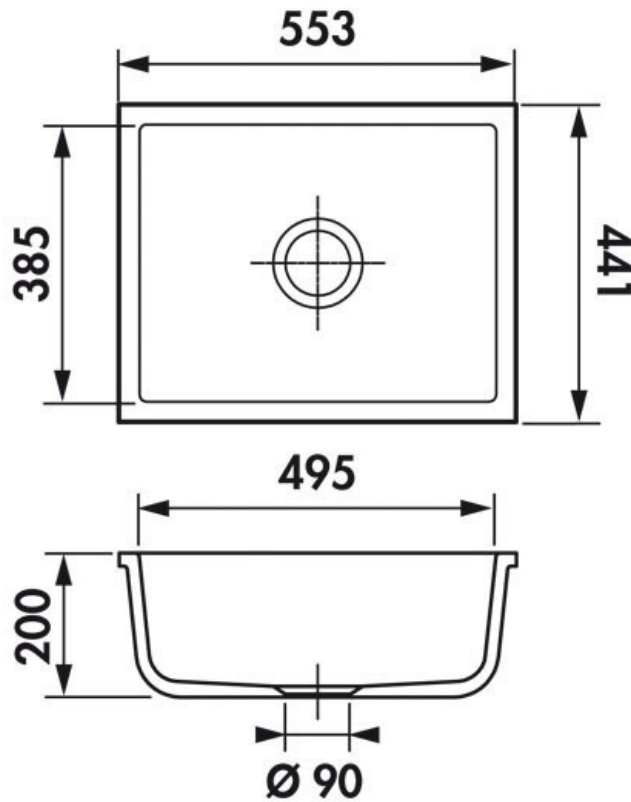

### Dimensions & Poids

Largeur (en mm)	553
Profondeur (en mm)	441
Dimension mini sous-évier (en mm)	600
Largeur cuve (en mm)	495
Profondeur cuve (en mm)	385
Hauteur cuve (en mm)	200
Diamètre bonde cuve (en mm)	90
Largeur encastrement (en mm)	483
Profondeur encastrement (en mm)	375
Rayon angle (en mm)	6

### Informations complémentaires

Type de cuve	Sous-plan
Nombre de bacs	1 bac
Type vidage	Automatique chromé
Trop plein	Oui
Montage robinetterie sur évier	Non
Norme	EN13310
Code EAN	3537390368269
Marque	Luisina