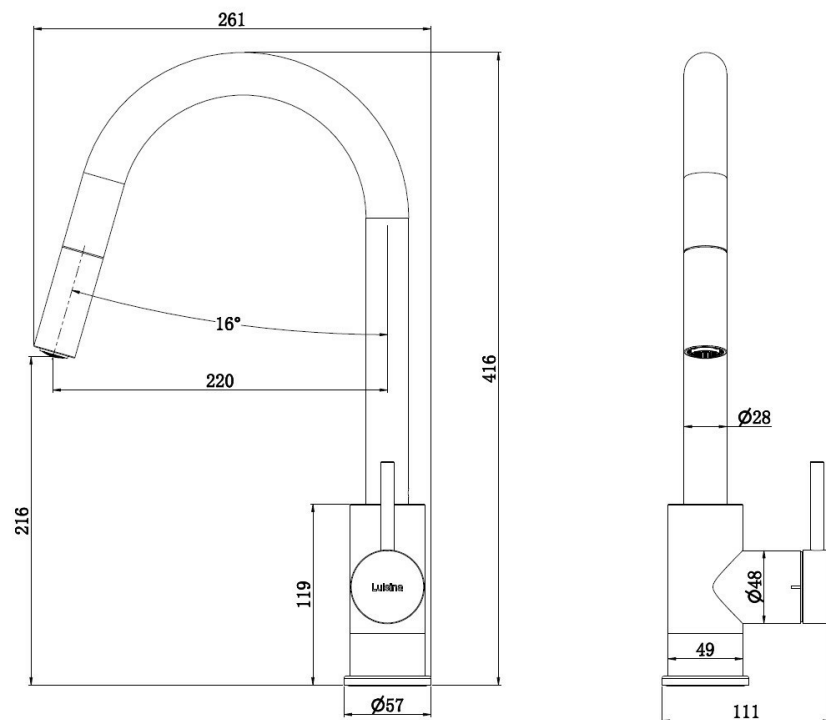

## Spécifications techniques

### Dimensions & Poids

Hauteur (en mm)	416
Hauteur sous bec (en mm)	216
Longueur de bec (en mm)	220
Diamètre base (en mm)	57
Perçage (en mm)	35
Poids net (en kg)	2.69

### Informations complémentaires

Type de modèle	Mitigeur
----------------	----------

Type de bec	Bec pivotant
Douchette	Douchette extractible monojet
Mécanisme	Cartouche à disque céramique
Raccordement	Flexible 3/8
Degré de rotation (°)	360
Débit à 3 bars(L/mn)	9.1
Norme	ACS
Nouveautés	Oui
Code EAN	3537390725598