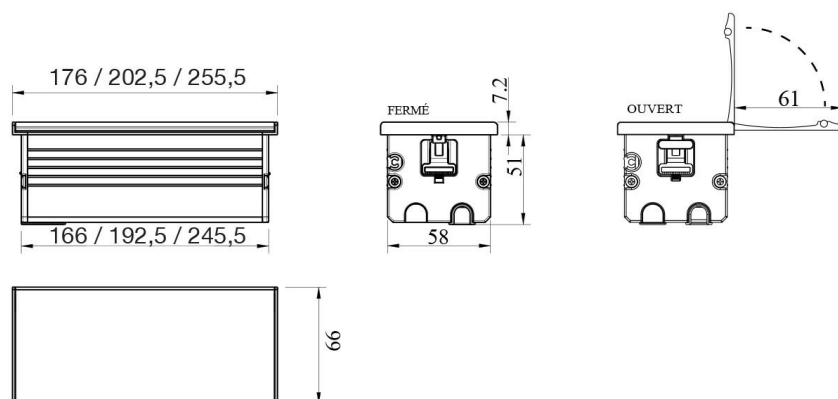

Cover Aluminium

AC019H20S01

Prise à ouverture manuelle coloris Aluminium 2 prises

Cover : le bloc prises mural ou de plan de travail offrant une large amplitude d'ouverture jusqu'à 180°.

Scannez-moi pour
retrouver la fiche produit !

Spécifications techniques

Matériau & Coloris

Couleur

Aluminium

Dimensions & Poids

Longueur (en mm)	176
Largeur (en mm)	66
Hauteur (en mm)	51
Epaisseur (en mm)	7.2
Longueur câble (en mm)	2000
Dimensions perçage (en mm)	166,5 x 58,5
Poids net (en kg)	0.45

Informations complémentaires

Installation

À encastrer

Nombre de prises	2
Tension (volt)	250
Puissance (watt)	3400 + 18
Intensité (A)	16
Classe de protection	1
Indice de protection	IP20
Fixations	Vis incluses
Code EAN	3537390672786
Nouveautés	Oui