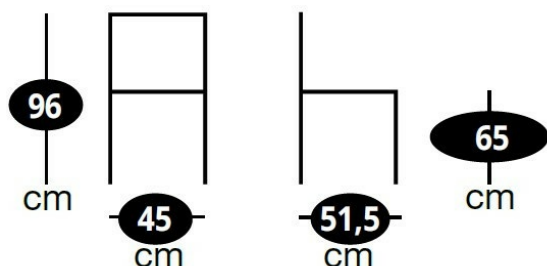

Informations complémentaires

Style Classique

Densité assise (kg/m³) 26

Usage Intérieur

Code EAN 3537390670874

Disponibilité Produit stocké

Nouveautés Oui