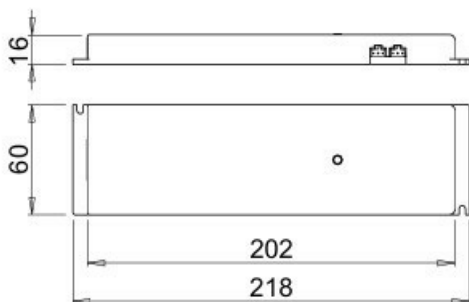

Kit convertisseur 12V Pulse

AC038C06S01

Kit convertisseur 12V 30W + CM5 + Câble alimentation

Spécifications techniques

Matériau & Coloris

Couleur Blanc

Dimensions & Poids

Longueur (en mm) 218

Largeur (en mm) 60

Hauteur (en mm) 16

Informations complémentaires

Code EAN 3537390673202

Scannez-moi pour
retrouver la fiche produit !