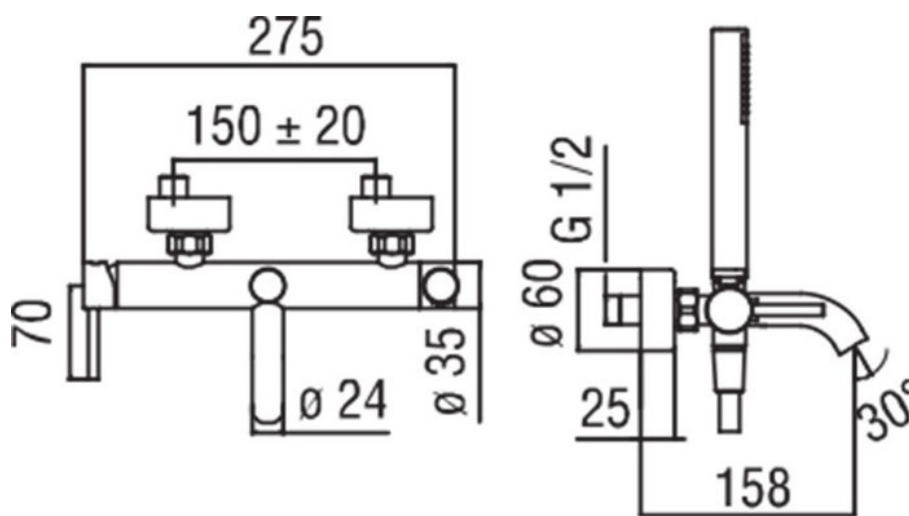

Hauteur (en mm)	35
Largeur (en mm)	275
Profondeur (en mm)	158
Flexible de douche (en mm)	1500
Entraxe (en mm)	150 ± 20
Poids net (en kg)	2

Informations complémentaires

Type de modèle	Mitigeur bain douche
Installation	Murale sans encastrement
Douchette	Douchette mobile monojet
Support douchette	Fixe
Mécanisme	Cartouche à double position

Limiteur de débit

Oui

Aérateur anticalcaire

Oui

Inverseur poignée

Oui

Code EAN

8018014879187