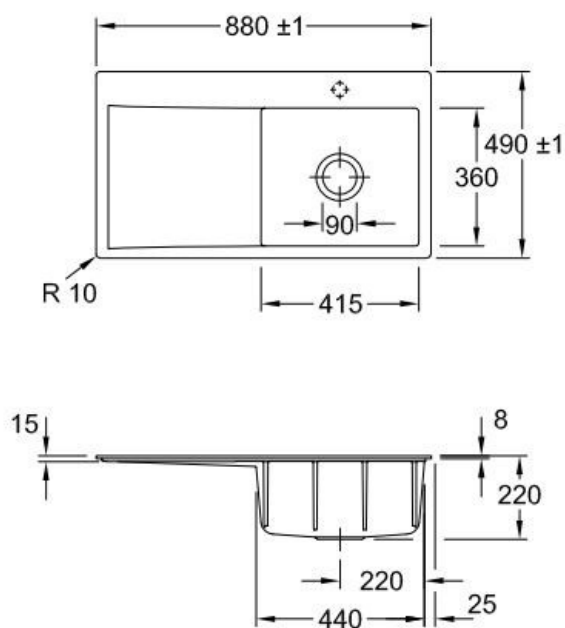

Subway Chromit

EV33512FJ0

Diamètre de perçage pour la manette de vidage : 35 mm. Evier à fleur
Luisiceram avec vidage automatique chromé.

Scannez-moi pour
retrouver la fiche produit !

Spécifications techniques

🔗 Matériau & Coloris

Matériau	Luisiceram
Couleur	Noir
Couleur évier	Chromit

📏 Dimensions & Poids

Largeur (en mm)	880
Profondeur (en mm)	490
Dimension mini sous-évier (en mm)	500
Largeur encastrement (en mm)	870
Profondeur encastrement (en mm)	480
Largeur cuve (en mm)	415
Profondeur cuve (en mm)	360
Hauteur cuve (en mm)	220
Diamètre bonde cuve (en mm)	90
Poids net (en kg)	22

📄 Informations complémentaires

Type d'évier	À fleur
Nombre de bacs	1 bac
Type vidage	Automatique chromé
Trop plein	Oui
Montage robinetterie sur évier	Oui
Positionnement égouttoir	Gauche
Nombre d'égouttoirs	1
Norme	EN13310
Code EAN	4062373796931
Marque	Villeroy & Boch