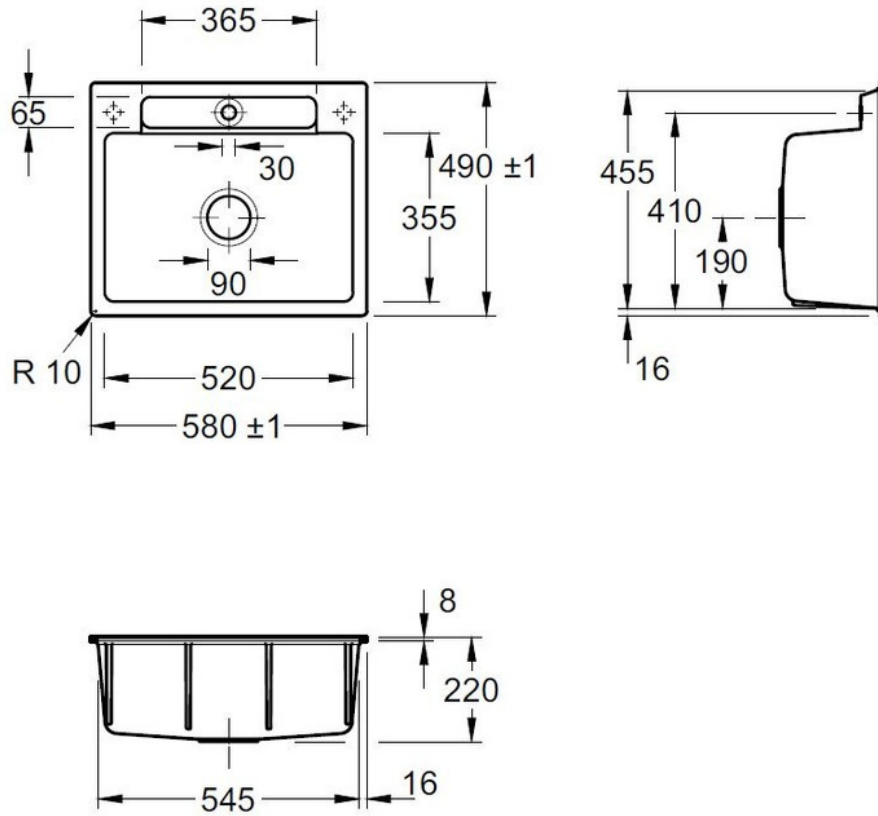

## Spécifications techniques

### Dimensions & Poids

Largeur (en mm)	580
Profondeur (en mm)	490
Dimension mini sous-évier (en mm)	600
Largeur cuve (en mm)	520
Profondeur cuve (en mm)	355
Hauteur cuve (en mm)	220
Diamètre bonde cuve (en mm)	90

### Informations complémentaires

Type de cuve	À fleur
--------------	---------

Nombre de bacs	1 bac
Type vidage	Automatique chromé
Trop plein	Oui
Montage robinetterie sur évier	Oui
Positionnement égouttoir	Réversible
Nombre trous prépercés par côté	2
Norme	EN13310
Code EAN	3537390514215
Marque	Villeroy & Boch