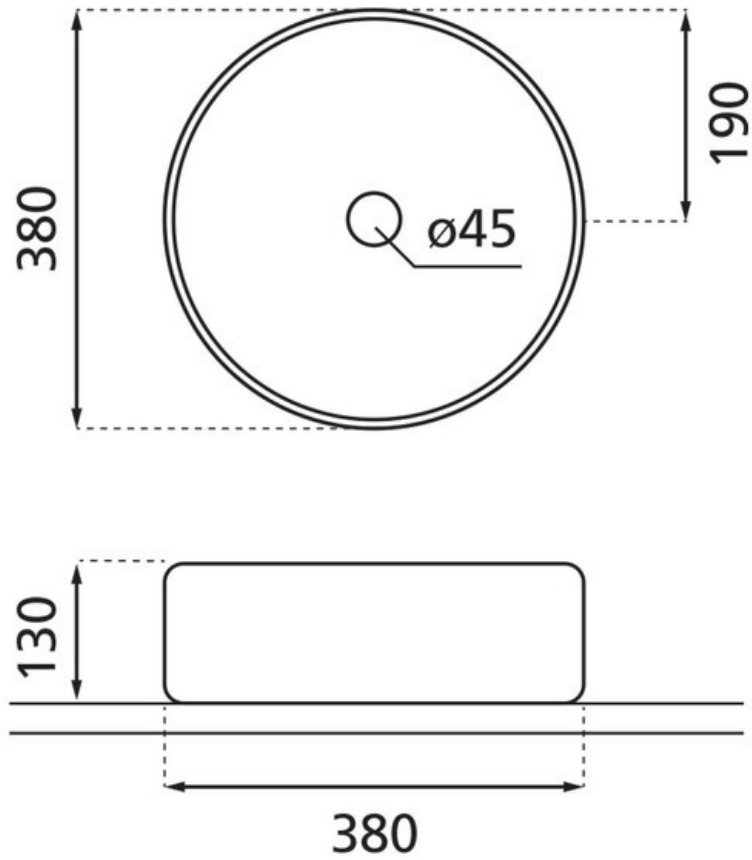

## Spécifications techniques

### 📏 Dimensions & Poids

|                        |       |
|------------------------|-------|
| Longueur (en mm)       | Ø 380 |
| Hauteur (en mm)        | 130   |
| Diamètre bonde (en mm) | 45    |
| Poids net (en kg)      | 9     |

### 📄 Informations complémentaires

|                    |                   |
|--------------------|-------------------|
| Installation       | À poser           |
| Plage robinetterie | Non               |
| Trop plein         | Non               |
| Vidage             | Livré sans vidage |
| Code EAN           | 8435120460885     |