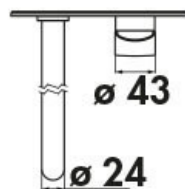

Mitigeur Live

LV001981WM

Mitigeur équipé d'un limiteur de débit à 50%. Corps à encastrer WE00198 nécessaire à l'installation.

Scannez-moi pour
retrouver la fiche produit !

Spécifications techniques

Matériau & Coloris

| | |
|----------|--------|
| Matériau | Laiton |
| Couleur | Blanc |

Dimensions & Poids

| | |
|-------------------------|-----|
| Longueur de bec (en mm) | 200 |
| Largeur (en mm) | 188 |

Informations complémentaires

| | |
|-----------------------|-----------------------------|
| Type de modèle | Mitigeur vasque |
| Installation | Murale avec encastrément |
| Type de bec | Bec coudé |
| Mécanisme | Cartouche à double position |
| Limiteur de débit | Oui |
| Aérateur anticalcaire | Oui |
| Vidage | Sans vidage |
| Code EAN | 8018014036832 |