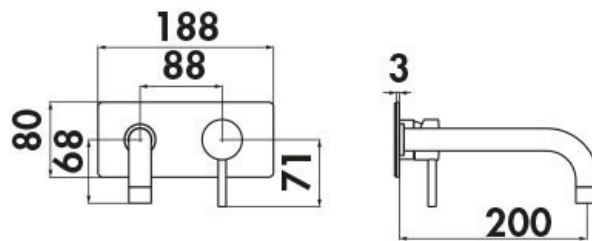

Mitigeur Live

LV001981WM

Mitigeur équipé d'un limiteur de débit à 50%. Corps à encastrer WE00198 nécessaire à l'installation.

Scannez-moi pour
retrouver la fiche produit !

Spécifications techniques

Matériau & Coloris

| | |
|----------|--------|
| Matériau | Laiton |
| Couleur | Blanc |

Dimensions & Poids

| | |
|-------------------------|-----|
| Longueur de bec (en mm) | 200 |
| Largeur (en mm) | 188 |

Informations complémentaires

| | |
|-----------------------|-----------------------------|
| Type de modèle | Mitigeur vasque |
| Installation | Murale avec encastrément |
| Type de bec | Bec coudé |
| Mécanisme | Cartouche à double position |
| Limiteur de débit | Oui |
| Aérateur anticalcaire | Oui |
| Vidage | Sans vidage |
| Code EAN | 8018014036832 |