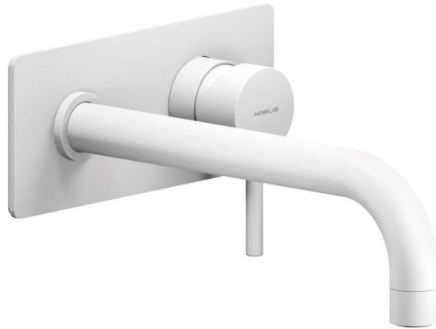

Mitigeur Live

LV001981WM

Mitigeur équipé d'un limiteur de débit à 50%. Corps à encastrer WE00198 nécessaire à l'installation.

Scannez-moi pour
retrouver la fiche produit !

Spécifications techniques

Matériau & Coloris

| | |
|----------|--------|
| Matériau | Laiton |
| Couleur | Blanc |

Dimensions & Poids

| | |
|-------------------------|-----|
| Longueur de bec (en mm) | 200 |
| Largeur (en mm) | 188 |

Informations complémentaires

| | |
|-----------------------|-----------------------------|
| Type de modèle | Mitigeur vasque |
| Installation | Murale avec encastrément |
| Type de bec | Bec coudé |
| Mécanisme | Cartouche à double position |
| Limiteur de débit | Oui |
| Aérateur anticalcaire | Oui |
| Vidage | Sans vidage |
| Code EAN | 8018014036832 |