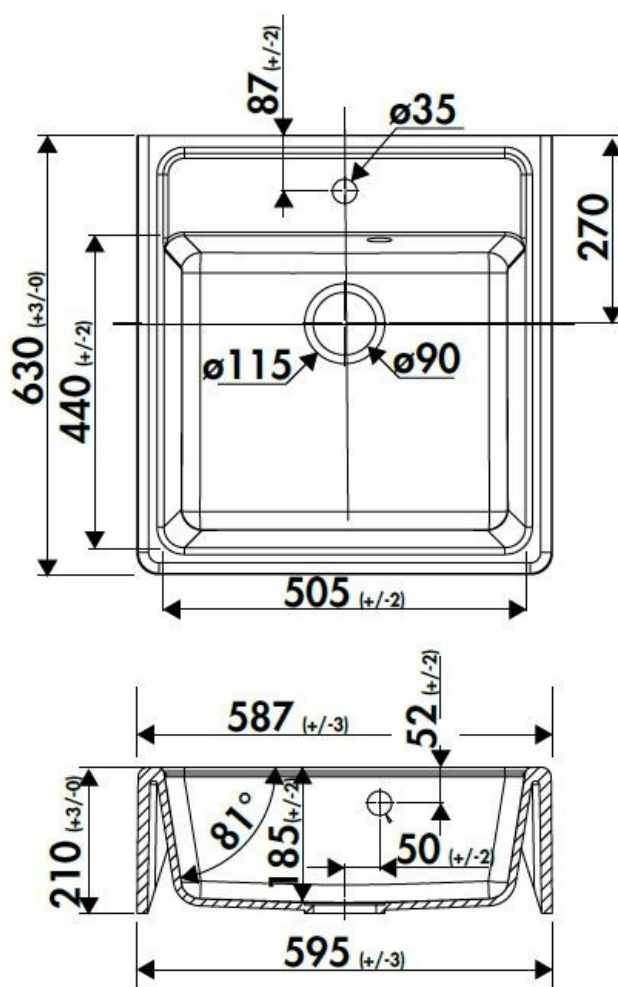

Timbre d'office Titanium

EV93000 021

Diamètre de perçage pour la manette de vidage : 35 mm. Evier à poser Luisigranit avec vidage manuel chromé. Cet évier ne possède pas de bandeau à l'arrière. Epaisseur de l'évier : 38,5 mm.

Scannez-moi pour
retrouver la fiche produit !

Spécifications techniques

Matériau & Coloris

Matériau	Luisigranit
Couleur	Gris foncé
Couleur évier	Titanium

Dimensions & Poids

Largeur (en mm)	595
Profondeur (en mm)	630
Dimension mini sous-évier (en mm)	600
Largeur cuve (en mm)	505
Profondeur cuve (en mm)	440
Hauteur cuve (en mm)	185
Diamètre bonde cuve (en mm)	90
Poids net (en kg)	22.3

Informations complémentaires

Type d'évier	À poser
Nombre de bacs	1 bac
Type vidage	Manuel chromé
Trop plein	Oui
Montage robinetterie sur évier	Oui
Nombre trous prépercés par côté	1
Norme	EN13310
Code EAN	3537390318059
Marque	Luisina