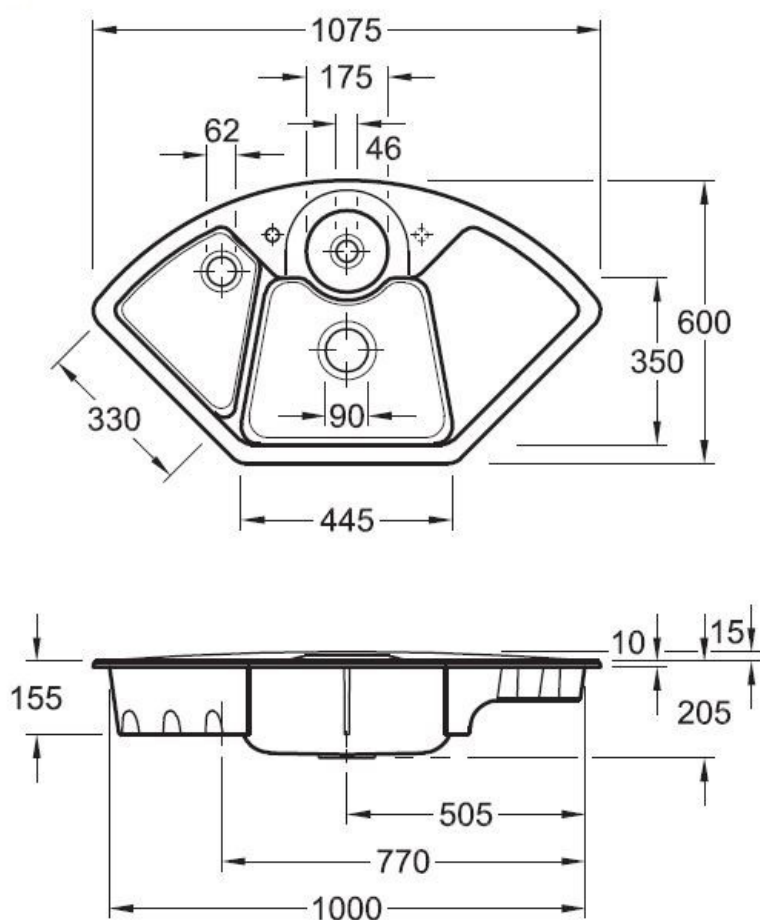

# Eviers d'angle Crème

EV6708 02 KR

Diamètre de perçage pour la manette de vidage : 35 mm. Evier à encastrer Luisiceram avec vidage automatique chromé.

Scannez-moi pour retrouver la fiche produit !

## Spécifications techniques

### 📏 Dimensions & Poids

Largeur (en mm)	1075
Profondeur (en mm)	600
Dimension mini sous-évier (en mm)	900
Largeur cuve 1 (en mm)	445
Profondeur cuve 1 (en mm)	350
Hauteur cuve 1 (en mm)	205
Diamètre bonde cuve 1 (en mm)	90
Largeur cuve 2 (en mm)	330
Hauteur cuve 2 (en mm)	155
Diamètre bonde cuve 2 (en mm)	62

## 📄 Informations complémentaires

Type d'évier	À encastrer
Nombre de bacs	2 bacs 1/2
Type vidage	Automatique chromé
Trop plein	Oui
Montage robinetterie sur évier	Oui
Positionnement égouttoir	Droite
Nombre trous prépercés par côté	1
Nombre d'égouttoirs	1
Norme	EN13310
Code EAN	4047289527930
Marque	Villeroy & Boch