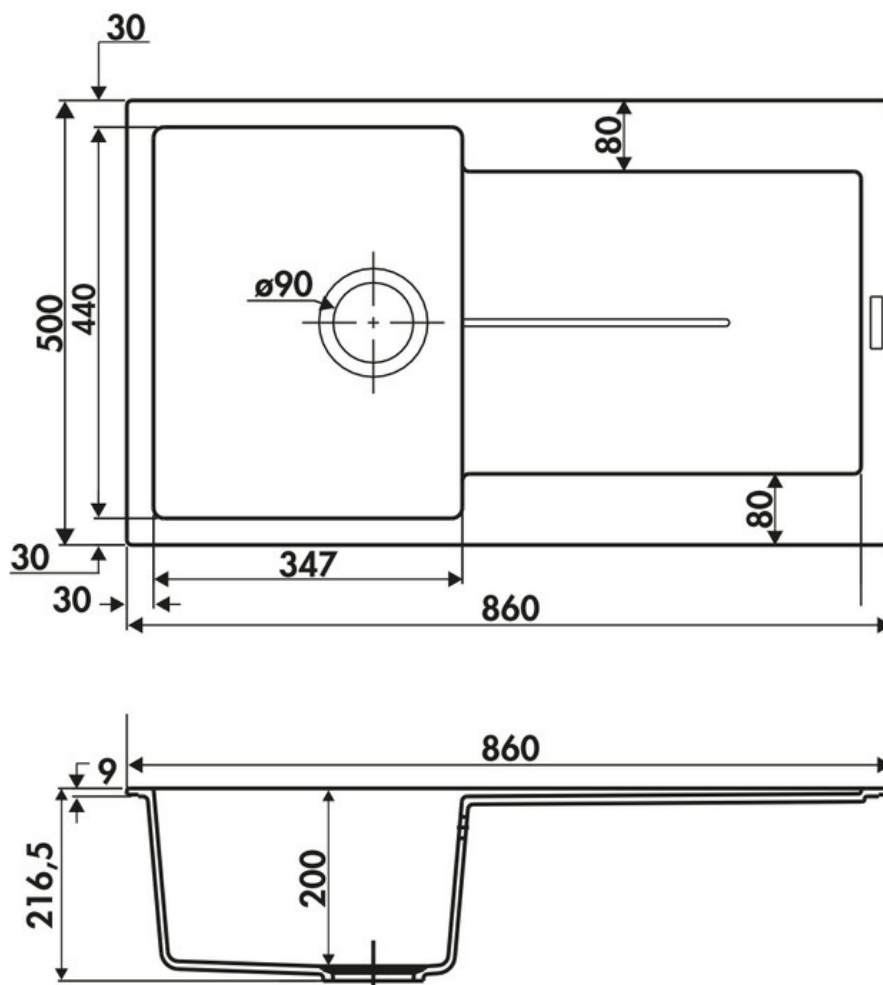

# Tam Tam Alpina et planche Duoline

EV8501P116

Diamètre de perçage pour la manette de vidage : 35 mm. Evier à encastrer Luisigranit avec vidage automatique gain de place et planche Duoline AEPLA7004E005.

## Spécifications techniques

### Dimensions & Poids

Largeur (en mm)	860
Profondeur (en mm)	500
Dimension mini sous-évier (en mm)	500
Largeur encastrement (en mm)	840
Profondeur encastrement (en mm)	480
Largeur cuve (en mm)	347
Profondeur cuve (en mm)	440
Hauteur cuve (en mm)	200
Diamètre bonde cuve (en mm)	90

**ⓘ Informations complémentaires**

Type d'évier	À encastrer
Nombre de bacs	1 bac
Type vidage	Automatique gain de place
Trop plein	Oui
Montage robinetterie sur évier	Oui
Positionnement égouttoir	Réversible
Nombre trous prépercés par côté	1
Nombre d'égouttoirs	1
Norme	EN13310
Marque	Luisina