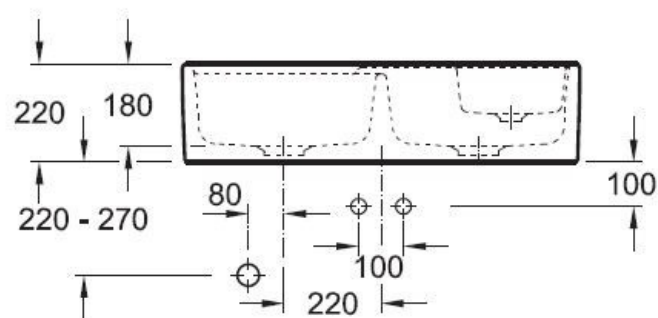

Matériau & Coloris

Matériau	Luisiceram
Couleur	Gris clair
Couleur évier	Steam

Dimensions & Poids

Largeur (en mm)	895
Profondeur (en mm)	630
Dimension mini sous-évier (en mm)	900
Largeur cuve 1 (en mm)	425
Profondeur cuve 1 (en mm)	420
Hauteur cuve 1 (en mm)	180
Diamètre bonde cuve 1 (en mm)	90
Largeur cuve 2 (en mm)	425
Profondeur cuve 2 (en mm)	355
Hauteur cuve 2 (en mm)	180

Positionnement égouttoir Gauche

Nombre trous prépercés par côté 2

Nombre d'égouttoirs 1

Norme EN13310

Code EAN 3537390485584

Marque Villeroy & Boch

luisina
DESIGN

La Boisinière - 35530 Servon-sur-Vilaine