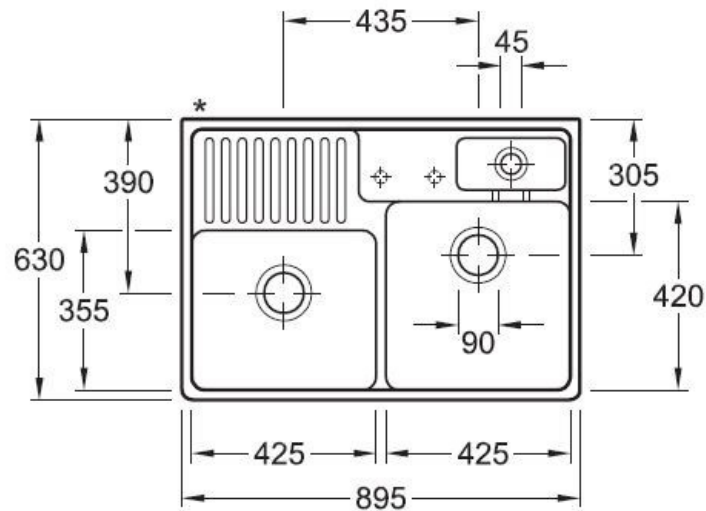

Matériau & Coloris

Matériau	Luisiceram
Couleur	Gris clair
Couleur évier	Steam

Dimensions & Poids

Largeur (en mm)	895
Profondeur (en mm)	630
Dimension mini sous-évier (en mm)	900
Largeur cuve 1 (en mm)	425
Profondeur cuve 1 (en mm)	420
Hauteur cuve 1 (en mm)	180
Diamètre bonde cuve 1 (en mm)	90
Largeur cuve 2 (en mm)	425
Profondeur cuve 2 (en mm)	355
Hauteur cuve 2 (en mm)	180

Positionnement égouttoir Gauche

Nombre trous prépercés par côté 2

Nombre d'égouttoirs 1

Norme EN13310

Code EAN 3537390485584

Marque Villeroy & Boch

luisina
DESIGN

La Boisinière - 35530 Servon-sur-Vilaine