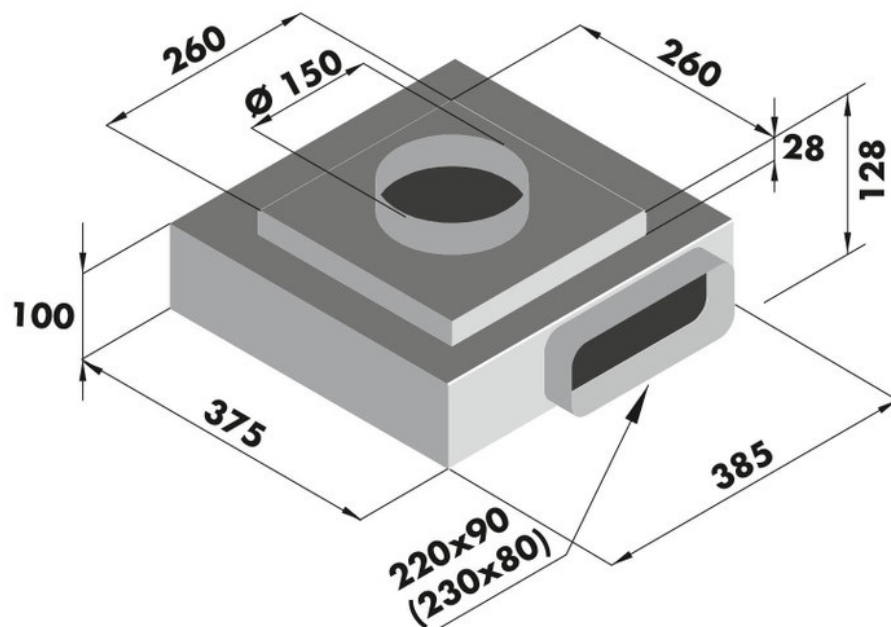

Moteur Airone HM71

HM71

Scannez-moi pour
retrouver la fiche produit !

Spécifications techniques

Matériau & Coloris

Couleur Inox

Dimensions & Poids

Longueur (en mm) 385

Largeur (en mm) 375

Hauteur (en mm) 128

Poids net (en kg) 8.52

Informations complémentaires

Code EAN 3537390370088

luisina

DESIGN

La Boisinière - 35530 Servon-sur-Vilaine