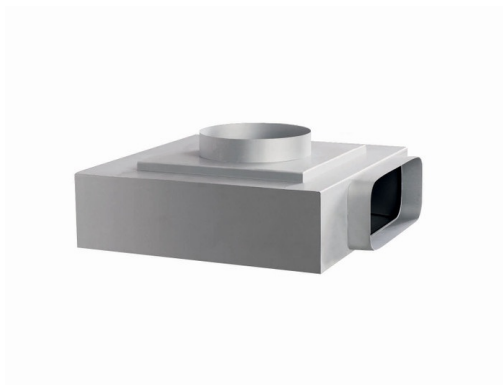

Moteur Airone HM71

HM71

Scannez-moi pour
retrouver la fiche produit !

Spécifications techniques

Matériau & Coloris

Couleur Inox

Dimensions & Poids

Longueur (en mm) 385

Largeur (en mm) 375

Hauteur (en mm) 128

Poids net (en kg) 8.52

Informations complémentaires

Code EAN 3537390370088

luisina

DESIGN

La Boisinière - 35530 Servon-sur-Vilaine