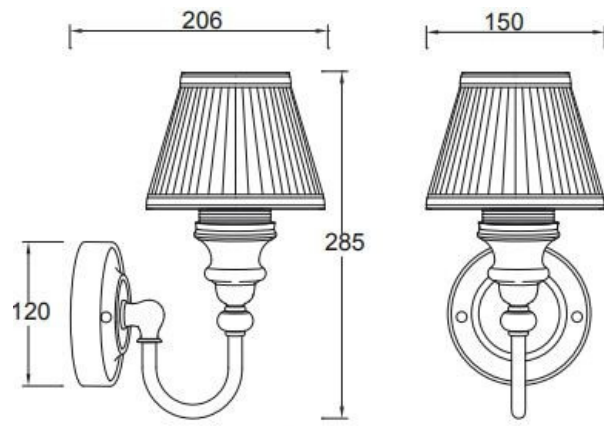

Applique ronde

BL22

Eclairage collection rétro.

Scannez-moi pour
retrouver la fiche produit !

Spécifications techniques

Matériau & Coloris

Matériau	Laiton
Couleur	Blanc

Dimensions & Poids

Longueur (en mm)	206
Largeur (en mm)	150
Hauteur (en mm)	285

Informations complémentaires

Code EAN	5055806014015
----------	---------------

BL22

luisina
DESIGN

La Boisinière - 35530 Servon-sur-Vilaine

Tél : 02 99 00 24 24