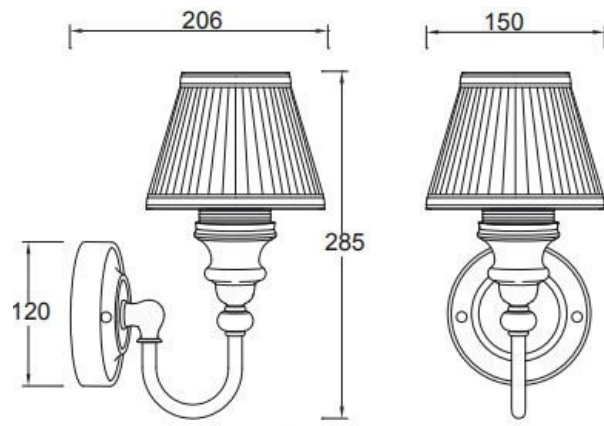

Applique ronde

BL22

Applique ronde coloris blanc

Eclairage collection rétro.

Scannez-moi pour
retrouver la fiche produit !

Spécifications techniques

Matériau & Coloris

Matériau	Laiton
Couleur	Blanc

Dimensions & Poids

Longueur (en mm)	206
Largeur (en mm)	150
Hauteur (en mm)	285

Informations complémentaires

Code EAN	5055806014015
----------	---------------

BL22

luisina
DESIGN

La Boisinière - 35530 Servon-sur-Vilaine