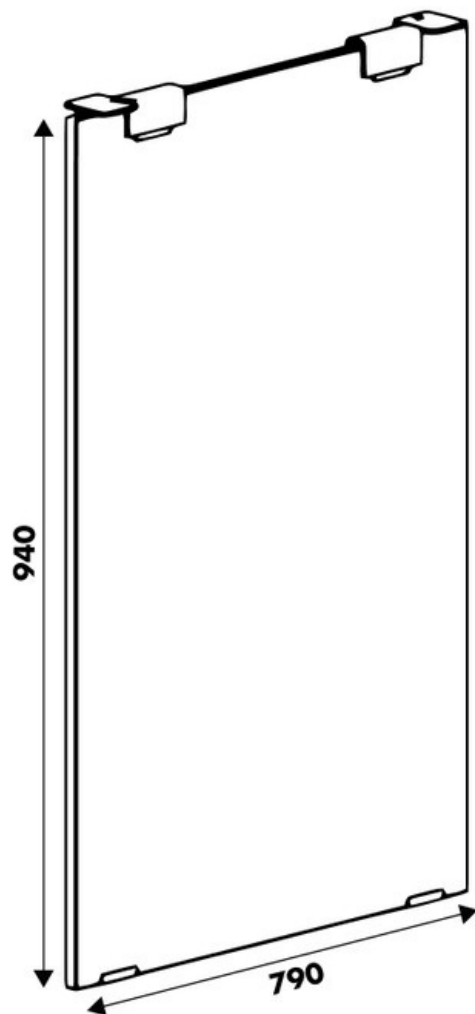

Pied Colas verre hauteur plan 940 mm

36019

Merci de noter qu'après validation de votre commande, ce produit configurable et sur commande ne peut être annulé ou modifié.

Scannez-moi pour
retrouver la fiche produit !

Spécifications techniques

Matériau & Coloris

Matériau	Verre
Couleur	Transparent

Dimensions & Poids

Largeur (en mm)	790
Hauteur (en mm)	940
Poids net (en kg)	31

Informations complémentaires

Forme	Rectangulaire
Solidité	Verre trempé de 15 mm d'épaisseur
Fixations	Acier epoxy graphite avec vis (non incluses)
Code EAN	8431563360195