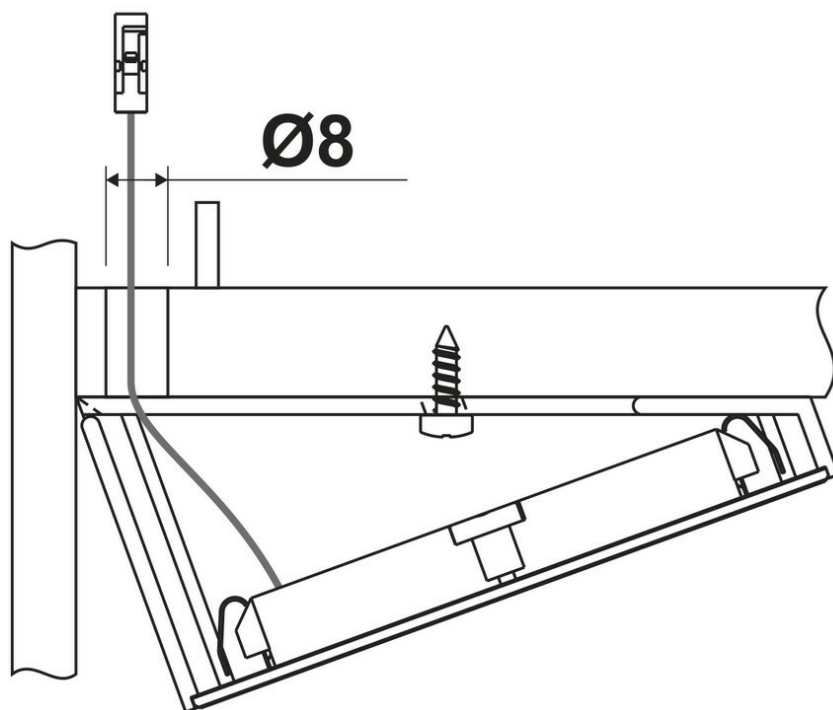

Kit 3 Smooth Aluminium

ZE1076005

Kit Smooth - 3 spots à poser + embase inclinée coloris Aluminium + câblage + convertisseur

Kit 3 spots LED lumière du jour avec câblage et convertisseur 15W. Les caractéristiques techniques données ci-dessous concernent les spots à l'unité.

Scannez-moi pour
retrouver la fiche produit !

Spécifications techniques

Matériau & Coloris

Couleur Aluminium

Dimensions & Poids

Longueur (en mm) Ø70,5

Hauteur (en mm) 32

Longueur câble (en mm) 2000

Poids net (en kg) 0.55

Informations complémentaires

Installation À encastrer

Source lumineuse	Leds
Type lumière	Du jour
Tension (volt)	24
Puissance (watt)	3
Efficienne (lm/W)	65
Température Kelvin (°K)	4000
Classe de protection	3
Indice de protection	IP20
Fixations	Vis
Code EAN	3537390524399