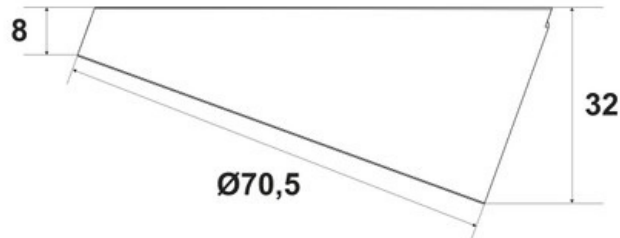

Efficiencie (lm/w)	65
Température Kelvin (°K)	4000
Classe de protection	3
Indice de protection	IP20
Fixations	Vis
Code EAN	3537390524399

luisina
DESIGN

La Boisinière - 35530 Servon-sur-Vilaine

Tél : 02 99 00 24 24

SIRET 31828963400038 - RCS Rennes B 318 289 634 - TVA FR41318289634

SCD LUISINA © 1989-2024