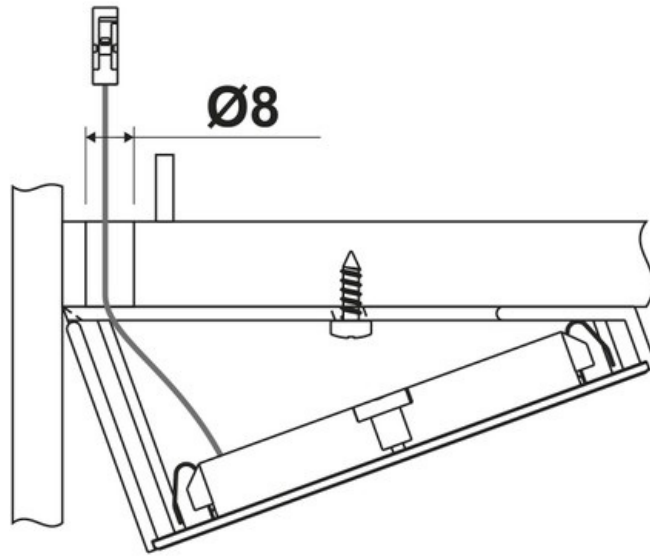

### Dimensions & Poids

Longueur (en mm) Ø70,5

Hauteur (en mm) 32

Longueur câble (en mm) 2000

Poids net (en kg) 0.55

### Informations complémentaires

Installation À encastrer

Source lumineuse Leds

Type lumière Du jour

Tension (volt) 24

Puissance (watt) 3

Efficiencie (lm/w)	65
Température Kelvin (°K)	4000
Classe de protection	3
Indice de protection	IP20
Fixations	Vis
Code EAN	3537390524399