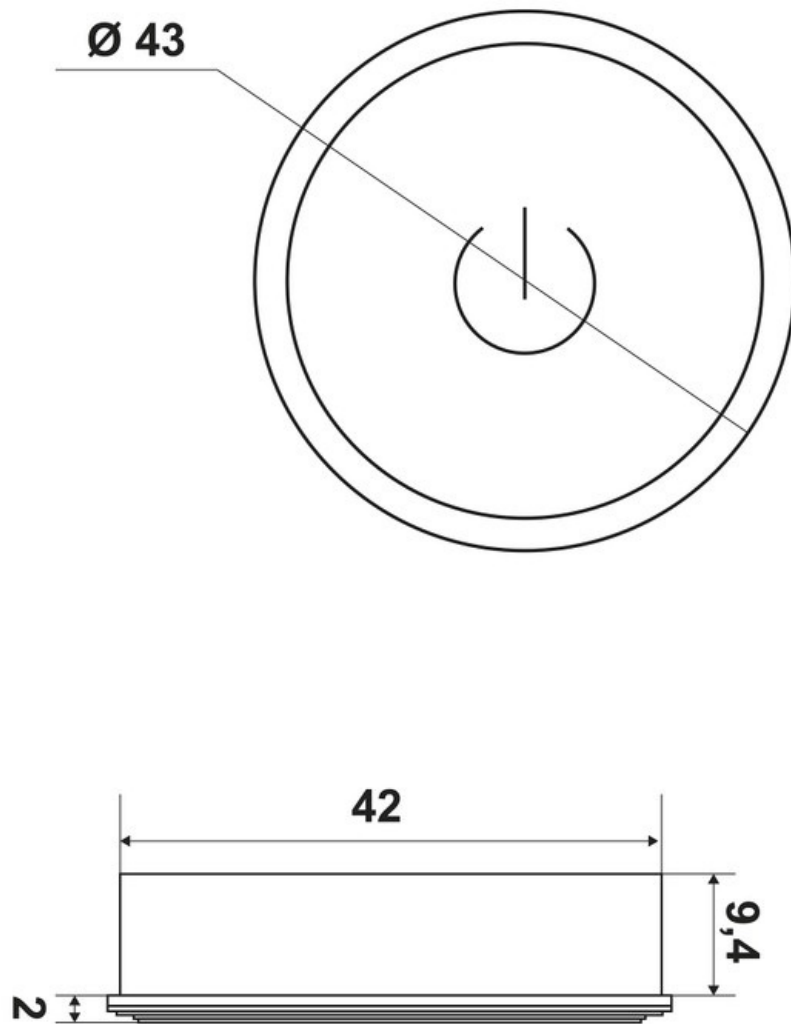

Contact Noir

ZE0176009

Scannez-moi pour
retrouver la fiche produit !

Spécifications techniques

Matériau & Coloris

Couleur Noir

Dimensions & Poids

Longueur (en mm) Ø43

Hauteur (en mm) 11.4

Epaisseur (en mm) 2

Dimensions perçage (en mm) Ø42

Poids net (en kg) 0.06

Longueur câble (en mm) 1500

Informations complémentaires

Installation À encastrer

Type d'interrupteur Tactile

Tension (volt) 24

Indice de protection IP20

Code EAN 3537390559834

luisina
DESIGN

La Boisinière - 35530 Servon-sur-Vilaine

Tél : 02 99 00 24 24

SIRET 31828963400038 - RCS Rennes B 318 289 634 - TVA FR41318289634