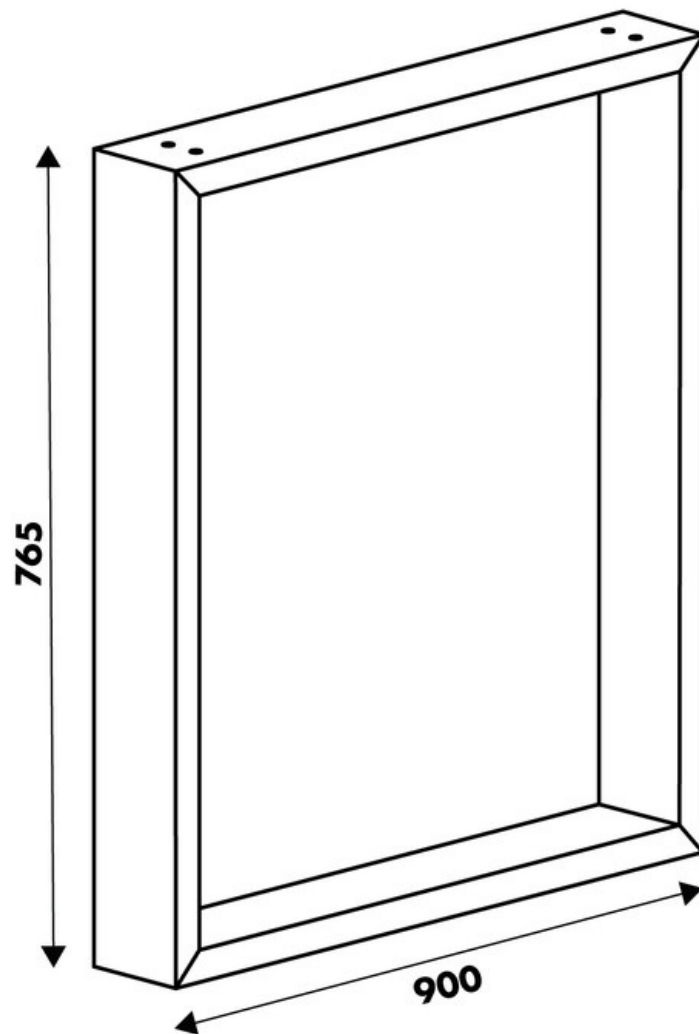

Pied Stef Noir hauteur table 765 mm

35954

Merci de noter qu'après validation de votre commande, ce produit configurable et sur commande ne peut être annulé ou modifié.

Scannez-moi pour retrouver la fiche produit !

Spécifications techniques

Matériau & Coloris

Matériau	Acier
Couleur	Noir

Dimensions & Poids

Largeur (en mm)	900
Hauteur (en mm)	765
Dimension pied (en mm)	25 x 84

Informations complémentaires

Forme	Rectangulaire
Charge supportée par pied (en kg)	80
Fixations	Vis (non incluses)