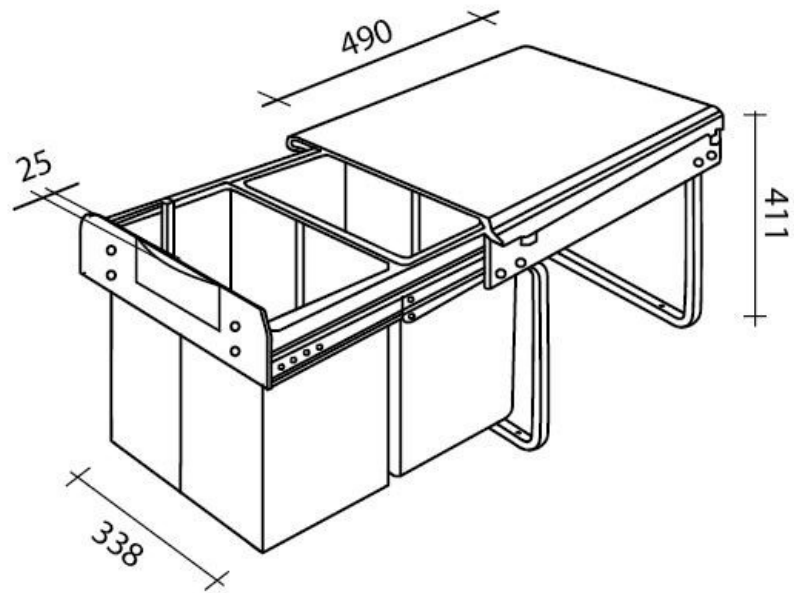

Maxus 01 - 40L

ZP 121 006

Facile à installer. Fermeture soft close.

Scannez-moi pour
retrouver la fiche produit !

Spécifications techniques

Matériau & Coloris

| | |
|----------|----------|
| Matériau | Polymère |
| Couleur | Blanc |

Dimensions & Poids

| | |
|-------------------------------|------|
| Largeur (en mm) | 338 |
| Hauteur (en mm) | 411 |
| Profondeur (en mm) | 490 |
| Dimension sous-meuble (en mm) | 400 |
| Poids net (en kg) | 5.18 |

Informations complémentaires

| | |
|-------------------|----------|
| Installation | À visser |
| Nombre de bacs | 2 |
| Contenance (en L) | 2 x 20 |
| Type d'ouverture | Manuelle |
| Modèle coulissant | Oui |