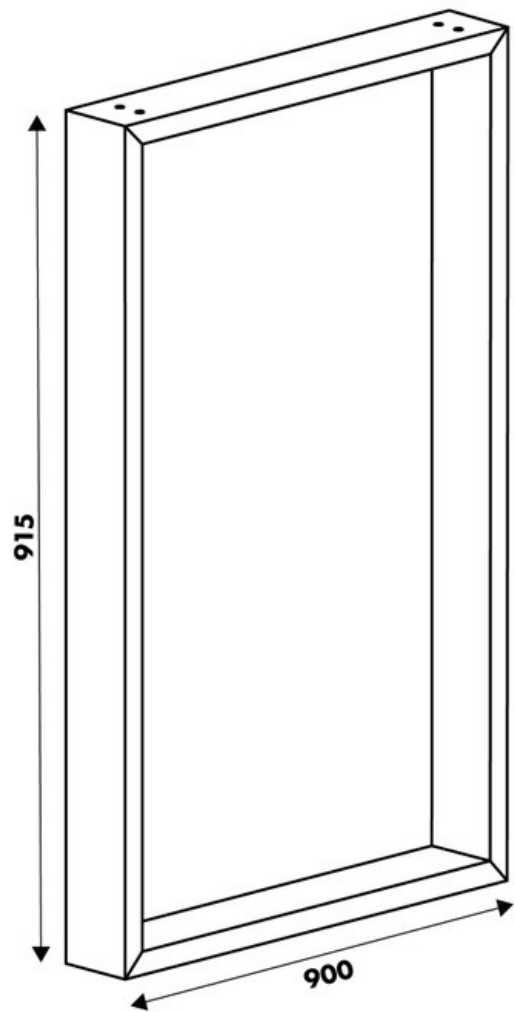

Pied Stef Blanc

hauteur plan 915 mm

36111

Merci de noter qu'après validation de votre commande, ce produit configurable et sur commande ne peut être annulé ou modifié.

Scannez-moi pour retrouver la fiche produit !

Spécifications techniques

Matériau & Coloris

Matériau	Acier
Couleur	Blanc

Dimensions & Poids

Largeur (en mm)	900
Hauteur (en mm)	915
Dimension pied (en mm)	25 x 84
Poids net (en kg)	6.22

Informations complémentaires

Forme	Rectangulaire
Charge supportée par pied (en kg)	80
Fixations	Vis (non incluses)
Code EAN	8431563361116

luisina
DESIGN

La Boisinière - 35530 Servon-sur-Vilaine

Tél : 02 99 00 24 24

SIRET 31828963400038 - RCS Rennes B 318 289 634 - TVA FR41318289634