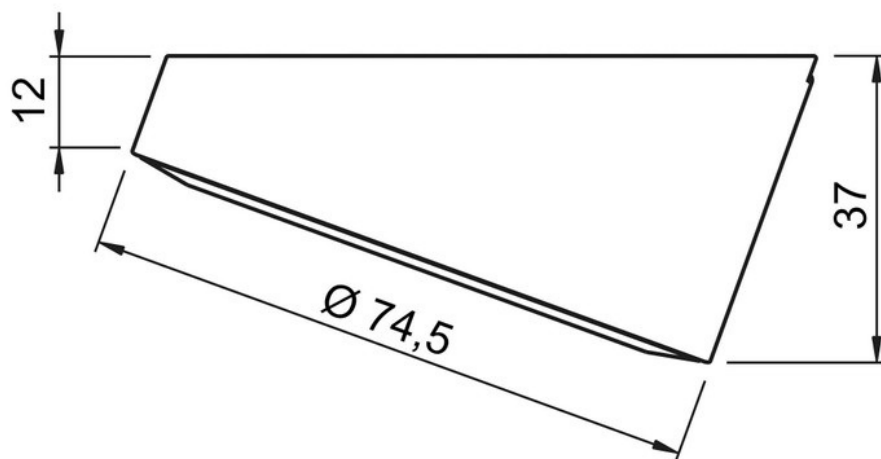

Température Kelvin (°K)	4300
Classe de protection	3
Indice de protection	IP20
Fixations	Vis incluses
Code EAN	3537390403908

luisina
DESIGN

La Boisinière - 35530 Servon-sur-Vilaine

Tél : 02 99 00 24 24

SIRET 31828963400038 - RCS Rennes B 318 289 634 - TVA FR41318289634

SCD LUISINA © 1989-2024