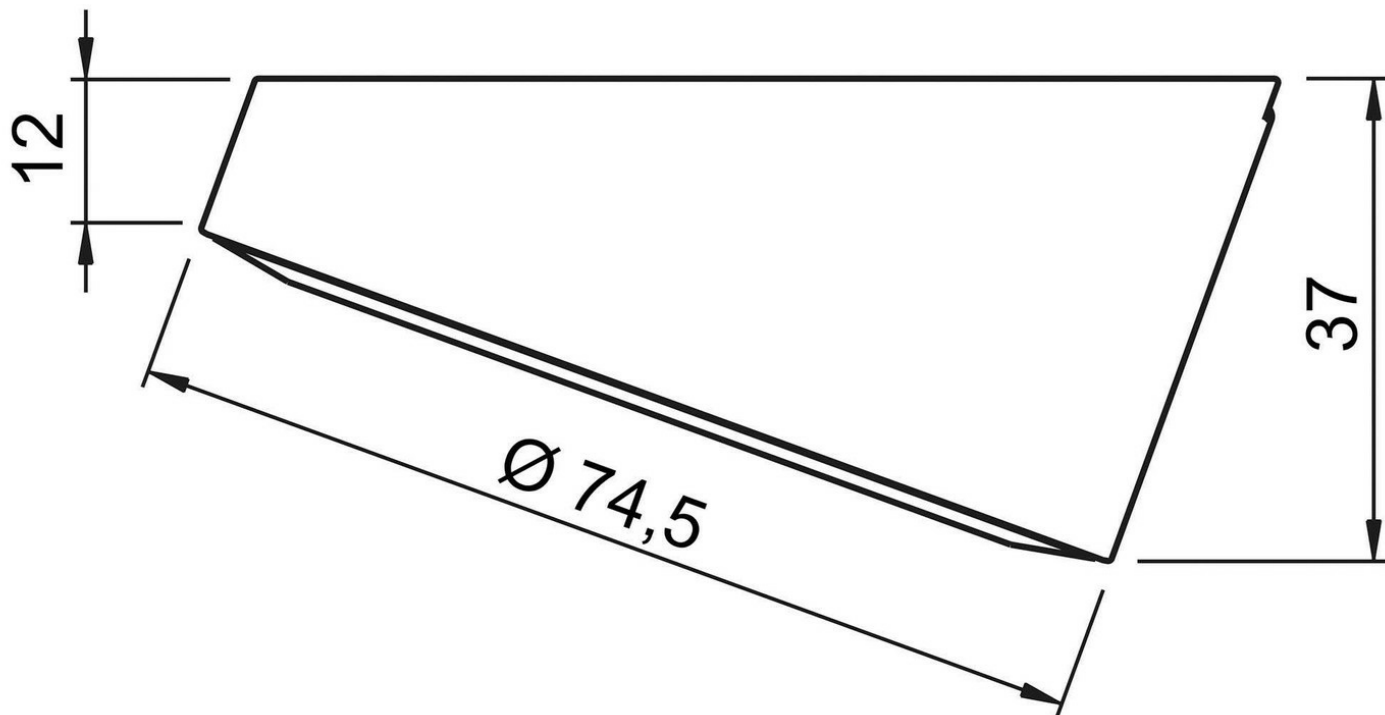

Spécifications techniques

Matériau & Coloris

Couleur Aluminium

Dimensions & Poids

Longueur (en mm)	Ø74,5
Hauteur (en mm)	37
Longueur câble (en mm)	2000
Poids net (en kg)	0.01

Informations complémentaires

Installation	À poser
Source lumineuse	Leds
Type lumière	Du jour
Tension (volt)	12
Puissance (watt)	3
Efficience (lm/W)	100
Température Kelvin (°K)	4500
Classe de protection	3
Indice de protection	IP20
Fixations	Vis incluses
Code EAN	3537390403908