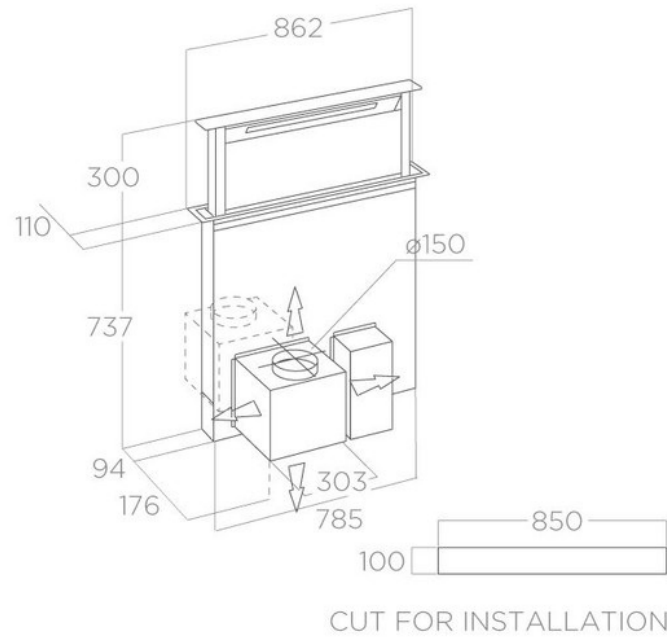

luisina
DESIGN

La Boisinière - 35530 Servon-sur-Vilaine

Tél : 02 99 00 24 24

SIRET 31828963400038 - RCS Rennes B 318 289 634 - TVA FR41318289634

SCD LUISINA © 1989-2024