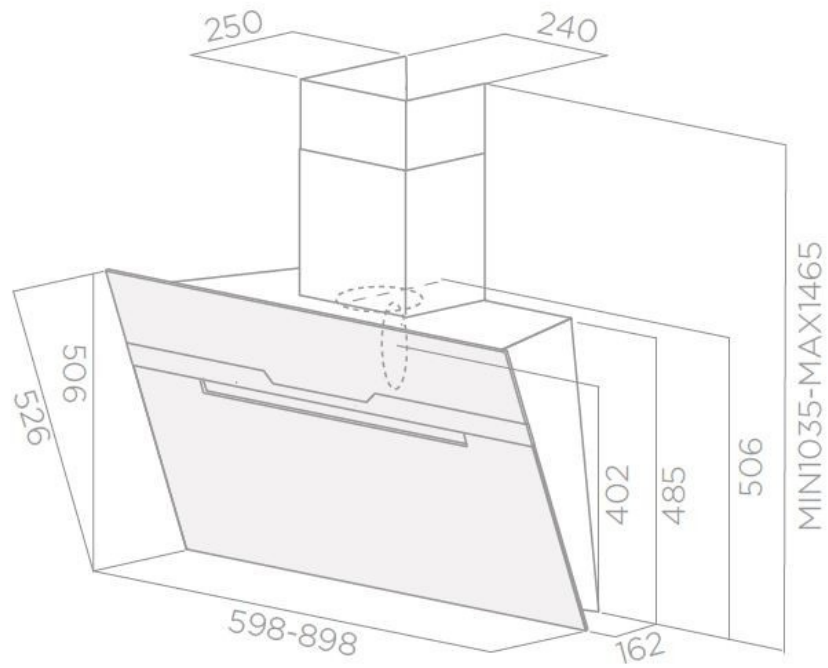

luisina
DESIGN

La Boisinière - 35530 Servon-sur-Vilaine

Tél : 02 99 00 24 24

SIRET 31828963400038 - RCS Rennes B 318 289 634 - TVA FR41318289634

SCD LUISINA © 1989-2024