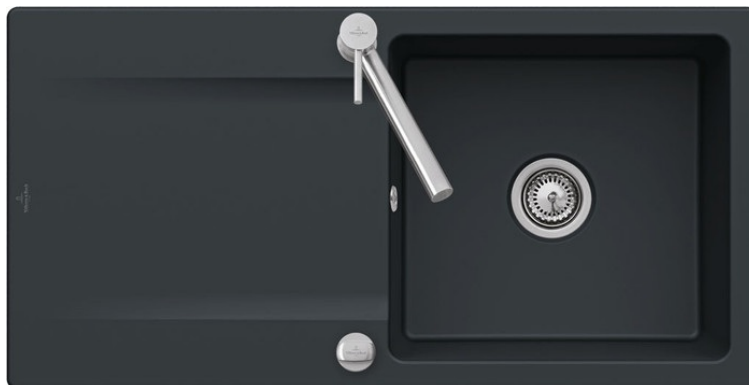

Siluet Ebony

EV3336 02 S5

Diamètre de perçage pour la manette de vidage : 35 mm. Evier à encastrer Luisiceram avec vidage automatique chromé.

Scannez-moi pour retrouver la fiche produit !

Spécifications techniques

Matériau & Coloris

Matériau	Luisiceram
Couleur	Noir
Couleur évier	Ebony

Dimensions & Poids

Largeur (en mm)	1000
Profondeur (en mm)	510
Dimension mini sous-évier (en mm)	600
Largeur cuve (en mm)	475
Profondeur cuve (en mm)	430
Hauteur cuve (en mm)	220
Diamètre bonde cuve (en mm)	90
Poids net (en kg)	27.75