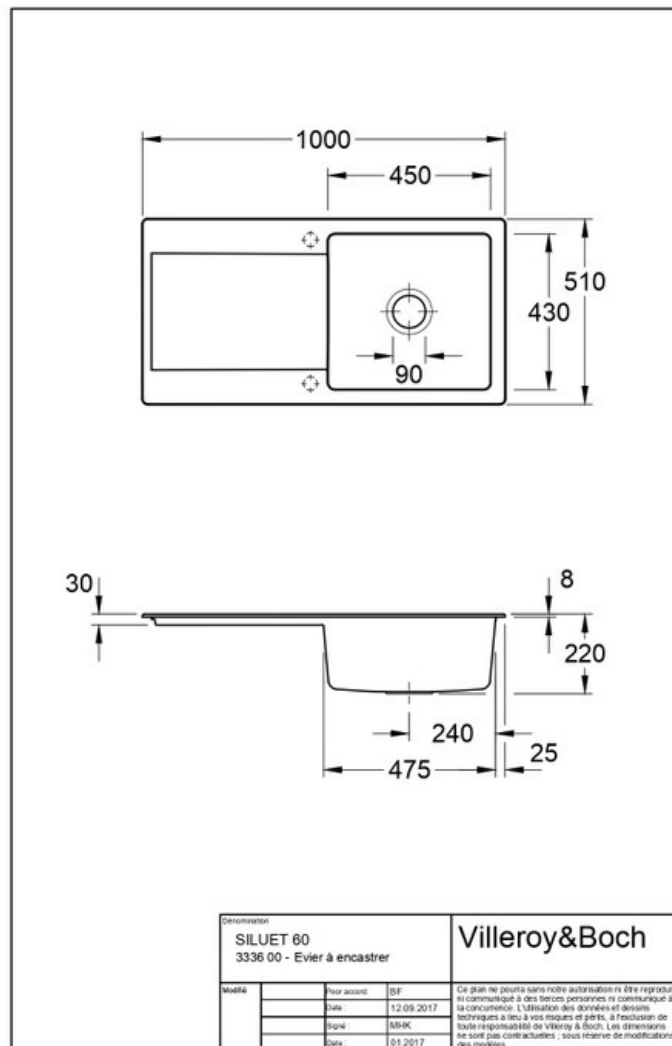

Matériau & Coloris

Matériau	Luisiceram
Couleur	Noir
Couleur évier	Ebony

Dimensions & Poids

Largeur (en mm)	1000
Profondeur (en mm)	510
Dimension mini sous-évier (en mm)	600
Largeur cuve (en mm)	475
Profondeur cuve (en mm)	430
Hauteur cuve (en mm)	220
Diamètre bonde cuve (en mm)	90
Poids net (en kg)	27.75

Montage robinetterie sur évier

Oui

Positionnement égouttoir

Réversible

Nombre trous prépercés par côté

2

Nombre d'égouttoirs

1

Norme

EN13310

Code EAN

3537390452418

Marque

Villeroy & Boch

luisina
DESIGN

La Boisinière - 35530 Servon-sur-Vilaine