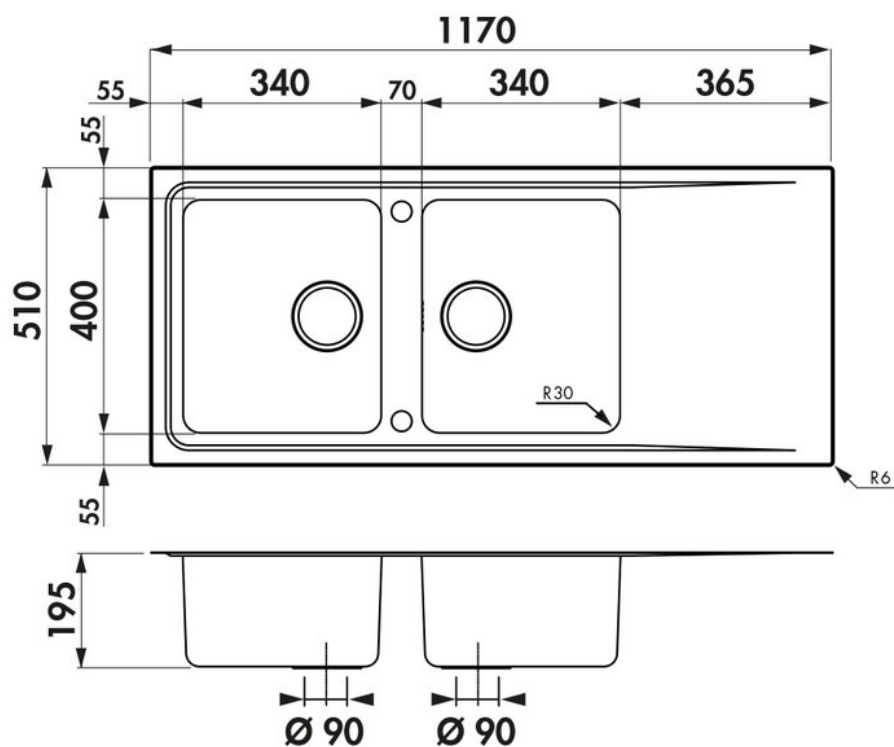

# Fagotto Inox mini-structure

EV5821 IMS

Diamètre de perçage pour la manette de vidage : 35 mm. Evier à encastrer Luisinox avec vidage automatique chromé.

Scannez-moi pour retrouver la fiche produit !

### Dimensions & Poids

Largeur (en mm)	1170
Profondeur (en mm)	510
Dimension mini sous-évier (en mm)	900
Largeur encastrement (en mm)	1150
Profondeur encastrement (en mm)	490
Largeur cuve 1 (en mm)	340
Profondeur cuve 1 (en mm)	400
Hauteur cuve 1 (en mm)	195
Diamètre bonde cuve 1 (en mm)	90

Largeur cuve 2 (en mm)	340
Profondeur cuve 2 (en mm)	400
Hauteur cuve 2 (en mm)	195
Diamètre bonde cuve 2 (en mm)	90
Rayon angle (en mm)	30
Poids net (en kg)	12.7

## ⓘ Informations complémentaires

Type d'évier	À encastrer
Nombre de bacs	2 bacs
Type vidage	Automatique chromé
Trop plein	Oui
Montage robinetterie sur évier	Oui
Positionnement égouttoir	Réversible
Nombre trous prépercés par côté	1
Nombre d'égouttoirs	1
Norme	EN13310
Code EAN	3537390308975
Marque	Luisina