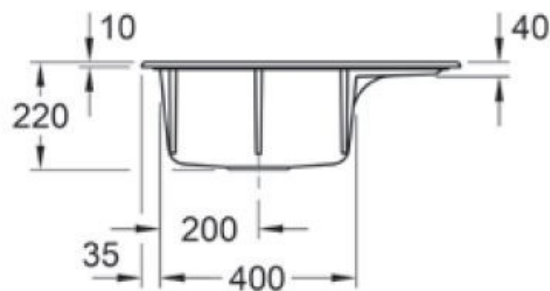

### Dimensions & Poids

|                                   |     |
|-----------------------------------|-----|
| Largeur (en mm)                   | 650 |
| Profondeur (en mm)                | 510 |
| Dimension mini sous-évier (en mm) | 450 |
| Largeur encastrement (en mm)      | 620 |
| Profondeur encastrement (en mm)   | 480 |
| Largeur cuve (en mm)              | 375 |
| Profondeur cuve (en mm)           | 350 |
| Hauteur cuve (en mm)              | 220 |
| Diamètre bonde cuve (en mm)       | 90  |

## ⓘ Informations complémentaires

|                                 |                    |
|---------------------------------|--------------------|
| Type d'évier                    | À encastrer        |
| Nombre de bacs                  | 1 bac              |
| Type vidage                     | Automatique chromé |
| Trop plein                      | Oui                |
| Montage robinetterie sur évier  | Oui                |
| Positionnement égouttoir        | Droite             |
| Nombre trous prépercés par côté | 3                  |
| Nombre d'égouttoirs             | 1                  |
| Norme                           | EN13310            |
| Code EAN                        | 3537390351346      |
| Marque                          | Villeroy & Boch    |