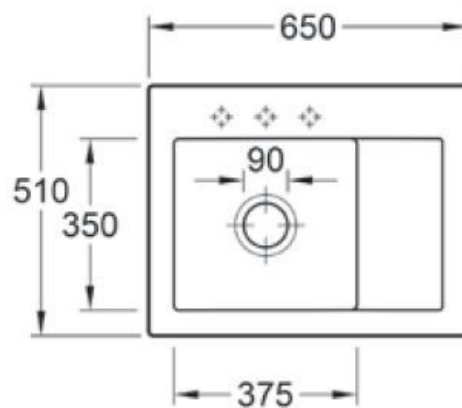

### Dimensions & Poids

|                                   |     |
|-----------------------------------|-----|
| Largeur (en mm)                   | 650 |
| Profondeur (en mm)                | 510 |
| Dimension mini sous-évier (en mm) | 450 |
| Largeur encastrement (en mm)      | 620 |
| Profondeur encastrement (en mm)   | 480 |
| Largeur cuve (en mm)              | 375 |
| Profondeur cuve (en mm)           | 350 |
| Hauteur cuve (en mm)              | 220 |
| Diamètre bonde cuve (en mm)       | 90  |

## ⓘ Informations complémentaires

|                                 |                    |
|---------------------------------|--------------------|
| Type d'évier                    | À encastrer        |
| Nombre de bacs                  | 1 bac              |
| Type vidage                     | Automatique chromé |
| Trop plein                      | Oui                |
| Montage robinetterie sur évier  | Oui                |
| Positionnement égouttoir        | Droite             |
| Nombre trous prépercés par côté | 3                  |
| Nombre d'égouttoirs             | 1                  |
| Norme                           | EN13310            |
| Code EAN                        | 3537390351346      |
| Marque                          | Villeroy & Boch    |