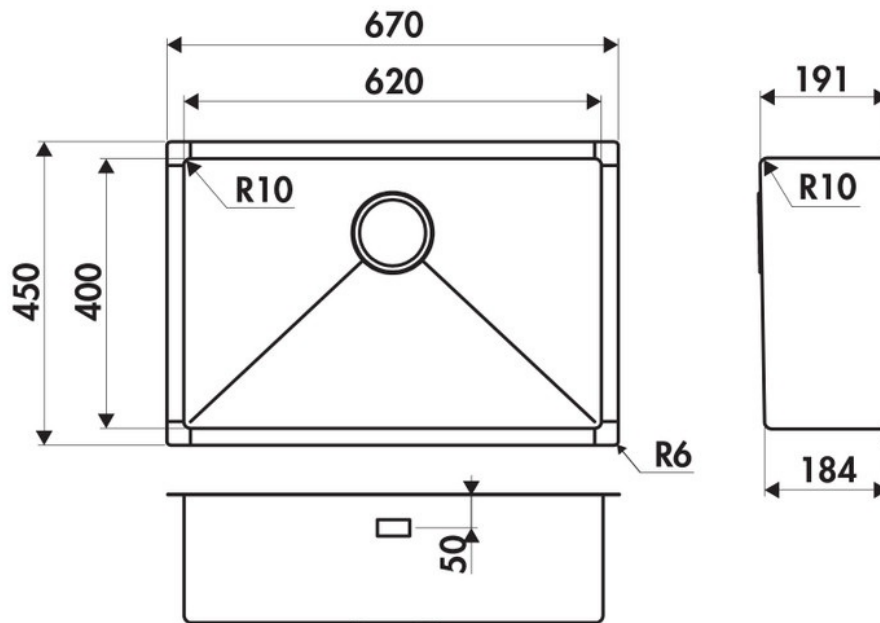

Type de cuve

Sous-plan

Nombre de bacs

1 grand bac

Type vidage

Automatique carré noir

Trop plein

Oui

Montage robinetterie sur évier

Non

Norme

EN13310

Code EAN

3537390466750

Marque

Luisina

luisina
DESIGN

La Boisinière - 35530 Servon-sur-Vilaine

Tél : 02 99 00 24 24

SIRET 31828963400038 - RCS Rennes B 318 289 634 - TVA FR41318289634

SCD LUISINA © 1989-2024