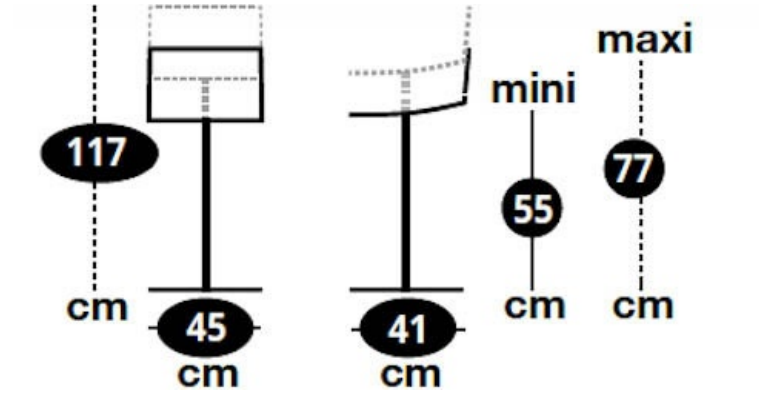

Tobias Noir

64680

Assise hauteur réglable Tobias

Tabouret design hauteur réglable 55 - 77 cm avec repose-pied.

Scannez-moi pour
retrouver la fiche produit !

Spécifications techniques

Matériau & Coloris

Matériau piètement	Métal
Matériau assise	vinyle
Matériau dossier	vinyle
Couleur piètement	Graphite
Couleur assise	Noir

Dimensions & Poids

Largeur (en cm)	41
Profondeur (en cm)	45
Hauteur (en cm)	117
Hauteur assise (en cm)	55 - 77
Poids net (en kg)	7,3

Informations complémentaires

Style	Design
Densité assise (kg/m3)	30

Pivotant	Oui
Repose-pieds	Oui
Usage	Intérieur
Code EAN	8431563646800
Disponibilité	Produit sur mesure