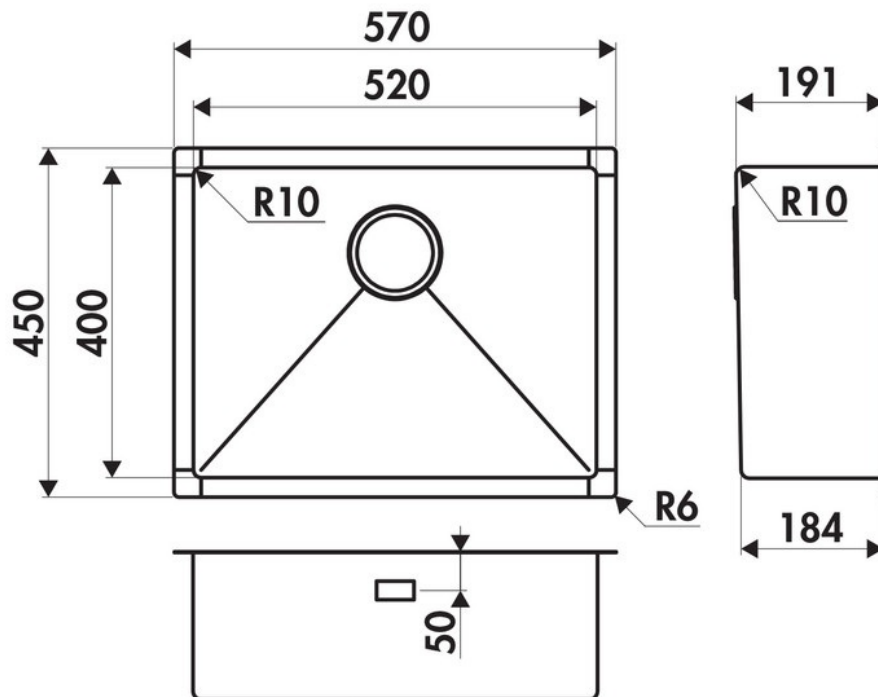

### Dimensions & Poids

Largeur (en mm)	570
Profondeur (en mm)	450
Dimension mini sous-évier (en mm)	800
Largeur encastrement (en mm)	520
Profondeur encastrement (en mm)	400
Largeur cuve (en mm)	520
Profondeur cuve (en mm)	400
Hauteur cuve (en mm)	191
Diamètre bonde cuve (en mm)	90

## ⓘ Informations complémentaires

Type de cuve	Sous-plan
Nombre de bacs	1 grand bac
Type vidage	Automatique carré inox
Trop plein	Oui
Montage robinetterie sur évier	Non
Norme	EN13310
Marque	Luisina

**luisina**  
DESIGN