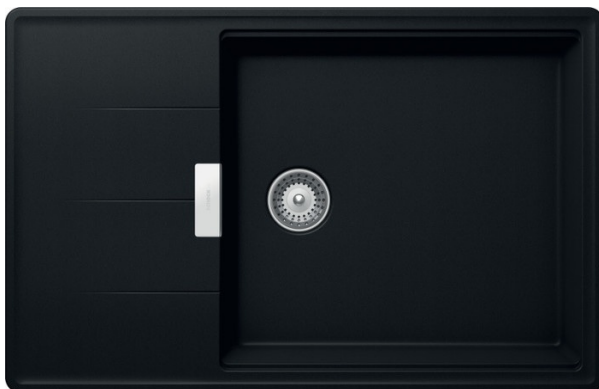

# Teatro Puro

EV21311236

Évier à encastrer Luisidiam avec vidage manuel chromé. Pour une association noire et dorée, le kit de vidage bonde + trop plein en inox revêtement PVD or vous est aussi proposé sous la référence AV0013018. Installation possible en sous-plan avec le kit de fixation AEFIX630168.

### Matériau & Coloris

Matériau	Luisidiam
Couleur	Noir
Couleur évier	Puro