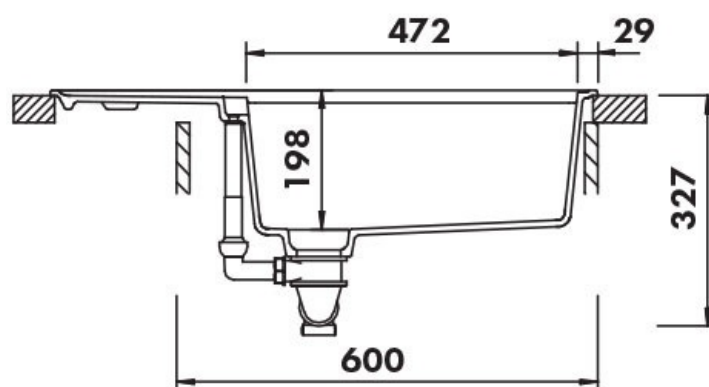

### Dimensions & Poids

Largeur (en mm)	780
Profondeur (en mm)	500
Dimension mini sous-évier (en mm)	600
Largeur encastrement (en mm)	766
Profondeur encastrement (en mm)	486
Largeur cuve (en mm)	472
Profondeur cuve (en mm)	427
Hauteur cuve (en mm)	198
Diamètre bonde cuve (en mm)	84

## Informations complémentaires

Type d'évier	À encastrer
Nombre de bacs	1 bac
Type vidage	Manuel chromé
Trop plein	Oui
Montage robinetterie sur évier	Oui
Positionnement égouttoir	Réversible
Nombre trous prépercés par côté	1
Nombre d'égouttoirs	1
Norme	EN13310
Code EAN	3537390605180
Nouveautés	Oui
Marque	Schock