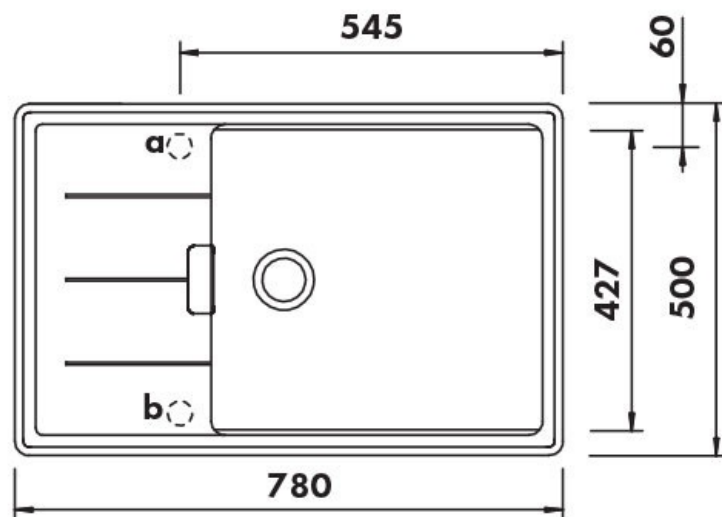

### Dimensions & Poids

Largeur (en mm)	780
Profondeur (en mm)	500
Dimension mini sous-évier (en mm)	600
Largeur encastrement (en mm)	766
Profondeur encastrement (en mm)	486
Largeur cuve (en mm)	472
Profondeur cuve (en mm)	427
Hauteur cuve (en mm)	198
Diamètre bonde cuve (en mm)	84

## Informations complémentaires

Type d'évier	À encastrer
Nombre de bacs	1 bac
Type vidage	Manuel chromé
Trop plein	Oui
Montage robinetterie sur évier	Oui
Positionnement égouttoir	Réversible
Nombre trous prépercés par côté	1
Nombre d'égouttoirs	1
Norme	EN13310
Code EAN	3537390605180
Nouveautés	Oui
Marque	Schock