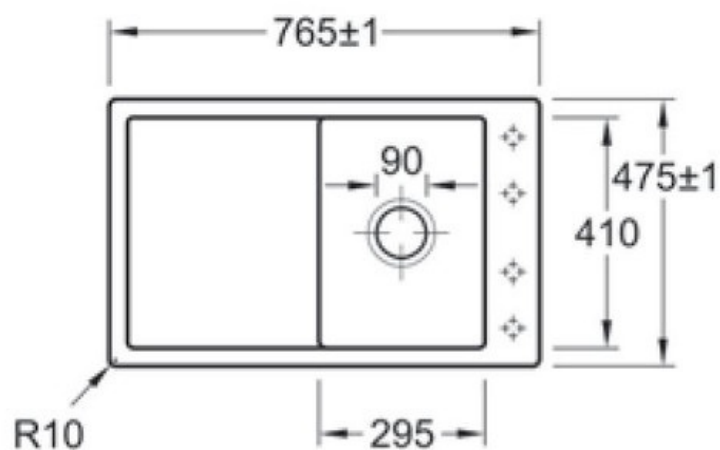

Timeline Flat Chromit

EV6791 2F J0

Diamètre de perçage pour la manette de vidage : 35 mm. Evier à fleur Luisiceram avec vidage automatique chromé.

Scannez-moi pour
retrouver la fiche produit !

Spécifications techniques

🔗 Matériau & Coloris

Matériau	Luisiceram
Couleur	Noir
Couleur évier	Chromit

📏 Dimensions & Poids

Largeur (en mm)	765
Profondeur (en mm)	475
Dimension mini sous-évier (en mm)	450
Largeur cuve (en mm)	295
Profondeur cuve (en mm)	410
Hauteur cuve (en mm)	220
Diamètre bonde cuve (en mm)	90
Poids net (en kg)	19.1

📄 Informations complémentaires

Type d'évier	À fleur
--------------	---------

Nombre de bacs	1 bac
Type vidage	Automatique chromé
Trop plein	Oui
Montage robinetterie sur évier	Oui
Positionnement égouttoir	Réversible
Nombre trous prépercés par côté	4
Nombre d'égouttoirs	1
Norme	EN13310
Code EAN	4051202126674
Marque	Villeroy & Boch