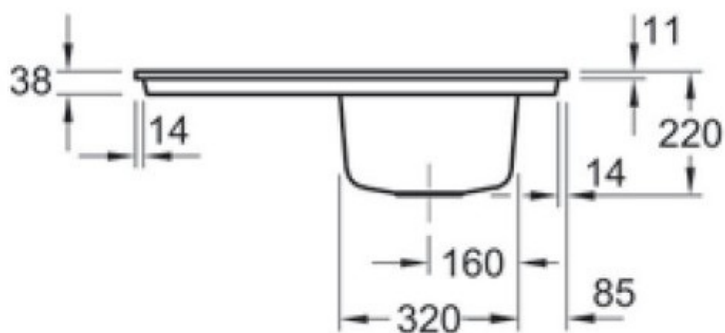

Timeline Flat Chromit

EV6791 2F J0

Diamètre de perçage pour la manette de vidage : 35 mm. Evier à fleur Luisiceram avec vidage automatique chromé.

Scannez-moi pour
retrouver la fiche produit !

Spécifications techniques

🔗 Matériau & Coloris

Matériau	Luisiceram
Couleur	Noir
Couleur évier	Chromit

📏 Dimensions & Poids

Largeur (en mm)	765
Profondeur (en mm)	475
Dimension mini sous-évier (en mm)	450
Largeur cuve (en mm)	295
Profondeur cuve (en mm)	410
Hauteur cuve (en mm)	220
Diamètre bonde cuve (en mm)	90
Poids net (en kg)	19.1

📄 Informations complémentaires

Type d'évier	À fleur
--------------	---------

Nombre de bacs	1 bac
Type vidage	Automatique chromé
Trop plein	Oui
Montage robinetterie sur évier	Oui
Positionnement égouttoir	Réversible
Nombre trous prépercés par côté	4
Nombre d'égouttoirs	1
Norme	EN13310
Code EAN	4051202126674
Marque	Villeroy & Boch