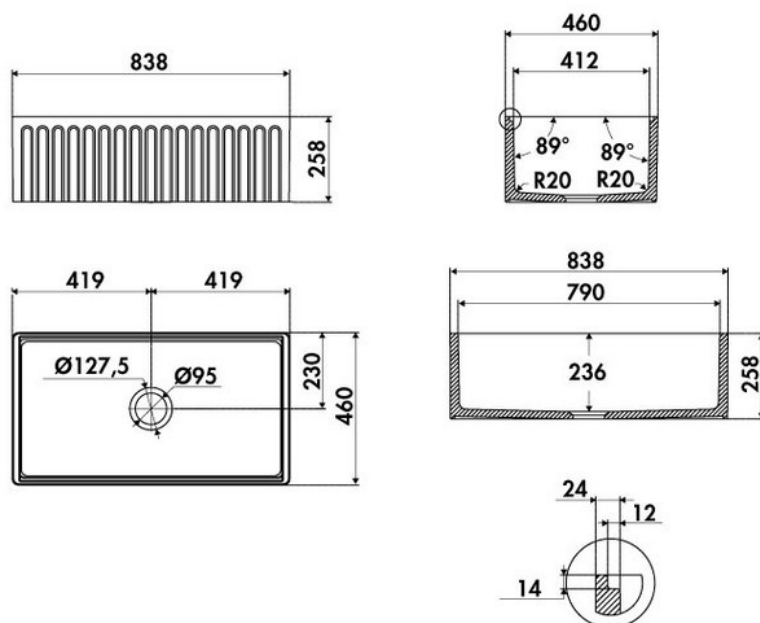

Scannez-moi pour
retrouver la fiche produit !

Spécifications techniques

Matériau & Coloris

Matériau	Luisiceram
Couleur	Blanc
Couleur évier	Blanc brillant

Dimensions & Poids

Largeur (en mm)	838
Profondeur (en mm)	460
Largeur cuve (en mm)	790
Profondeur cuve (en mm)	412
Hauteur cuve (en mm)	236
Diamètre bonde cuve (en mm)	95
Rayon angle (en mm)	R20

📘 Informations complémentaires

Type d'évier	À poser
Nombre de bacs	1 bac
Type vidage	Manuel chromé
Trop plein	Non
Montage robinetterie sur évier	Non
Norme	EN13310
Code EAN	3537390517391
Marque	Chambord