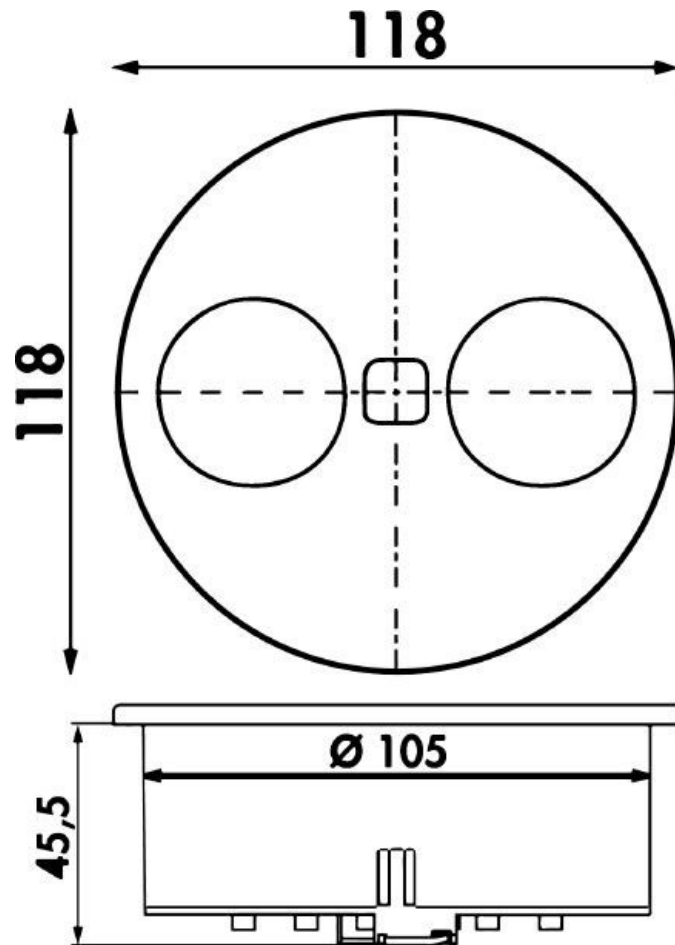

Automata Inox

ZE0155075

Ouverture et fermeture motorisée. Le socle reste fixe pendant l'ouverture et la fermeture

Scannez-moi pour
retrouver la fiche produit !

Spécifications techniques

Matériau & Coloris

Matériau	Acier inoxydable
Couleur	Inox

Dimensions & Poids

Longueur (en mm)	Ø118
Hauteur (en mm)	45
Longueur câble (en mm)	2000
Dimensions perçage (en mm)	Ø105
Poids net (en kg)	0.575

Informations complémentaires

Installation	À encastrer
Nombre de prises	2
Tension (volt)	230
Puissance (watt)	3680
Indice de protection	IP20