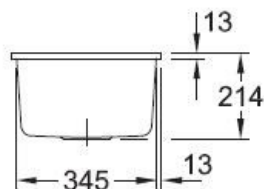

Subway SU Snow white

EV3324 02 KG

Découpe : voir le plan livré avec la cuve. Diamètre de perçage pour la manette de vidage : 20 mm. Cuve sous-plan Luisiceram avec vidage automatique chromé.

Scannez-moi pour
retrouver la fiche produit !

Spécifications techniques

Matériau & Coloris

Matériau	Luisiceram
Couleur	Blanc
Couleur évier	Snow white

Dimensions & Poids

Largeur (en mm)	375
Profondeur (en mm)	440
Dimension mini sous-évier (en mm)	450
Largeur cuve (en mm)	325
Profondeur cuve (en mm)	390
Hauteur cuve (en mm)	214
Diamètre bonde cuve (en mm)	90

Informations complémentaires

Type de cuve	Sous-plan
Nombre de bacs	1 bac
Type vidage	Automatique chromé
Trop plein	Oui
Montage robinetterie sur évier	Non
Norme	EN13310
Code EAN	3537390346250
Marque	Villeroy & Boch