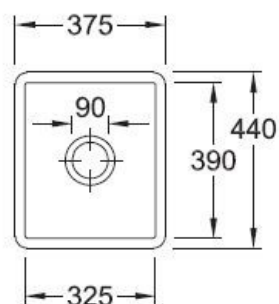

Subway SU Snow white

EV3324 02 KG

Découpe : voir le plan livré avec la cuve. Diamètre de perçage pour la manette de vidage : 20 mm. Cuve sous-plan Luisiceram avec vidage automatique chromé.

Scannez-moi pour
retrouver la fiche produit !

Spécifications techniques

Matériau & Coloris

Matériau	Luisiceram
Couleur	Blanc
Couleur évier	Snow white

Dimensions & Poids

Largeur (en mm)	375
Profondeur (en mm)	440
Dimension mini sous-évier (en mm)	450
Largeur cuve (en mm)	325
Profondeur cuve (en mm)	390
Hauteur cuve (en mm)	214
Diamètre bonde cuve (en mm)	90

Informations complémentaires

Type de cuve	Sous-plan
Nombre de bacs	1 bac
Type vidage	Automatique chromé
Trop plein	Oui
Montage robinetterie sur évier	Non
Norme	EN13310
Code EAN	3537390346250
Marque	Villeroy & Boch