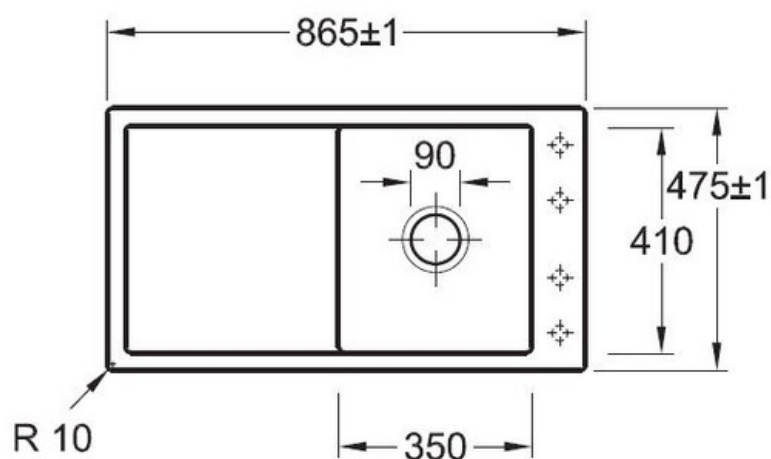

Timeline Flat Stone white

EV3307 2F RW

Diamètre de perçage pour la manette de vidage : 35 mm. Evier à fleur
Luisiceram avec vidage automatique chromé.

Scannez-moi pour
retrouver la fiche produit !

Spécifications techniques

Matériau & Coloris

Matériau	Luisiceram
Couleur	Blanc
Couleur évier	Stone white

Dimensions & Poids

Largeur (en mm)	865
Profondeur (en mm)	475
Dimension mini sous-évier (en mm)	500
Largeur cuve (en mm)	350
Profondeur cuve (en mm)	410
Hauteur cuve (en mm)	220
Diamètre bonde cuve (en mm)	90
Poids net (en kg)	21.1

Informations complémentaires

Type d'évier	À fleur
Nombre de bacs	1 bac
Type vidage	Automatique chromé
Trop plein	Oui
Montage robinetterie sur évier	Oui
Positionnement égouttoir	Réversible
Nombre trous prépercés par côté	4
Nombre d'égouttoirs	1
Norme	EN13310
Code EAN	3537390453125
Marque	Villeroy & Boch