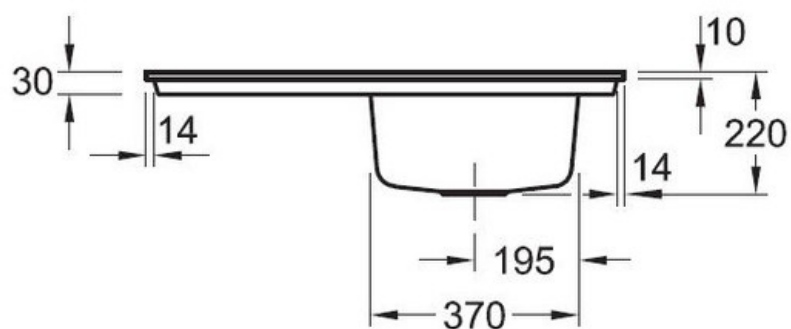

Timeline Flat Stone white

EV3307 2F RW

Diamètre de perçage pour la manette de vidage : 35 mm. Evier à fleur
Luisiceram avec vidage automatique chromé.

Scannez-moi pour
retrouver la fiche produit !

Spécifications techniques

Matériau & Coloris

Matériau	Luisiceram
Couleur	Blanc
Couleur évier	Stone white

Dimensions & Poids

Largeur (en mm)	865
Profondeur (en mm)	475
Dimension mini sous-évier (en mm)	500
Largeur cuve (en mm)	350
Profondeur cuve (en mm)	410
Hauteur cuve (en mm)	220
Diamètre bonde cuve (en mm)	90
Poids net (en kg)	21.1

Informations complémentaires

Type d'évier	À fleur
Nombre de bacs	1 bac
Type vidage	Automatique chromé
Trop plein	Oui
Montage robinetterie sur évier	Oui
Positionnement égouttoir	Réversible
Nombre trous prépercés par côté	4
Nombre d'égouttoirs	1
Norme	EN13310
Code EAN	3537390453125
Marque	Villeroy & Boch