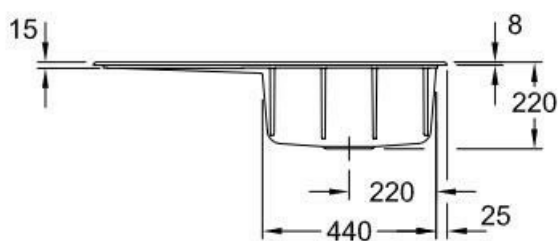

Subway Timber

EV335102TR

Évier à encastrer Villeroy & Boch 1 bac, 1 égouttoir coloris Timber

Diamètre de perçage pour la manette de vidage : 35 mm. Évier à encastrer Luisiceram avec vidage automatique chromé.

## Dimensions & Poids

Largeur (en mm)	900
Profondeur (en mm)	510
Dimension sous meuble (en mm)	500
Largeur encastrement (en mm)	870
Profondeur encastrement (en mm)	480
Largeur cuve (en mm)	415
Profondeur cuve (en mm)	360
Hauteur cuve (en mm)	220
Diamètre bonde cuve (en mm)	90
Poids net (en kg)	22
Largeur cuve principale (en mm)	415

## Informations complémentaires

Type d'évier	À fleur
Nombre de bacs	1 bac
Type vidage	Automatique chromé
Trop plein	Oui
Montage robinetterie sur évier	Oui

Positionnement égouttoir	Gauche
Nombre d'égouttoirs	1
Norme	EN13310
Code EAN	4062373796801
Marque	Villeroy & Boch