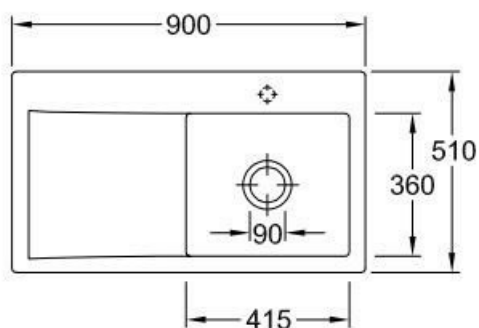

Subway Timber

EV335102TR

Évier à encastrer Villeroy & Boch 1 bac, 1 égouttoir coloris Timber

Diamètre de perçage pour la manette de vidage : 35 mm. Évier à encastrer Luisiceram avec vidage automatique chromé.

## Dimensions & Poids

Largeur (en mm)	900
Profondeur (en mm)	510
Dimension sous meuble (en mm)	500
Largeur encastrement (en mm)	870
Profondeur encastrement (en mm)	480
Largeur cuve (en mm)	415
Profondeur cuve (en mm)	360
Hauteur cuve (en mm)	220
Diamètre bonde cuve (en mm)	90
Poids net (en kg)	22
Largeur cuve principale (en mm)	415

## Informations complémentaires

Type d'évier	À fleur
Nombre de bacs	1 bac
Type vidage	Automatique chromé
Trop plein	Oui
Montage robinetterie sur évier	Oui

Positionnement égouttoir	Gauche
Nombre d'égouttoirs	1
Norme	EN13310
Code EAN	4062373796801
Marque	Villeroy & Boch