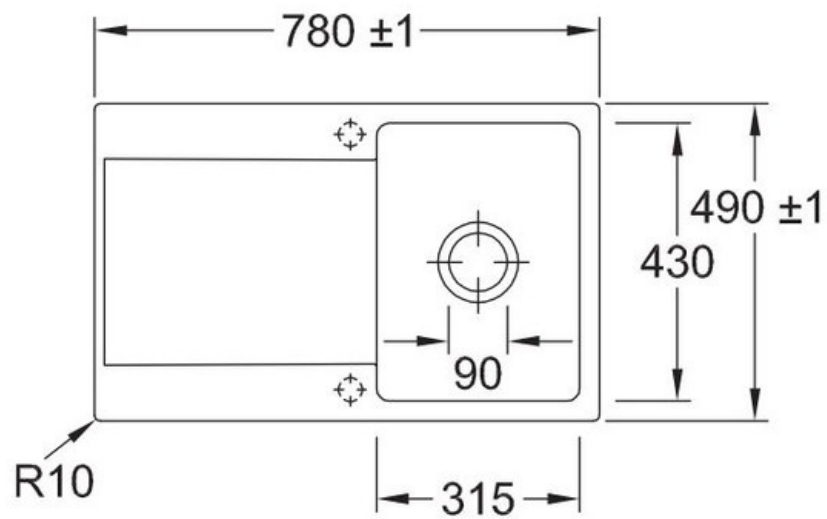

Nombre de bacs

1 bac

Type vidage

Automatique chromé

Trop plein

Oui

Montage robinetterie sur évier

Oui

Positionnement égouttoir

Réversible

Nombre trous prépercés par côté

2

Nombre d'égouttoirs

1

Norme

EN13310

Code EAN

3537390452043

Marque

Villeroy & Boch

luisina
DESIGN

La Boisinière - 35530 Servon-sur-Vilaine

Tél : 02 99 00 24 24