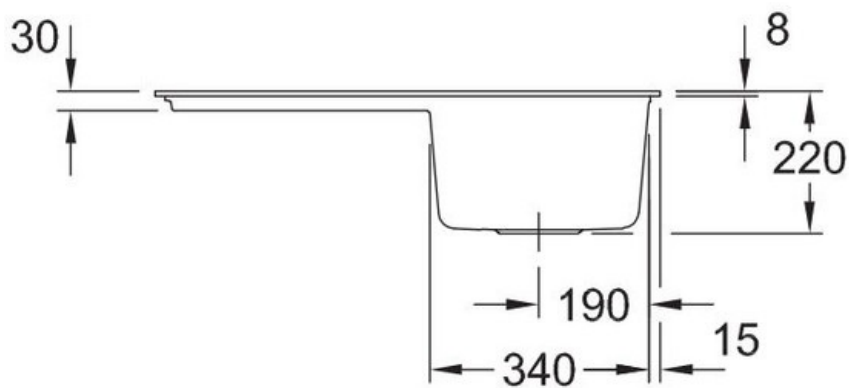

Nombre de bacs

1 bac

Type vidage

Automatique chromé

Trop plein

Oui

Montage robinetterie sur évier

Oui

Positionnement égouttoir

Réversible

Nombre trous prépercés par côté

2

Nombre d'égouttoirs

1

Norme

EN13310

Code EAN

3537390452043

Marque

Villeroy & Boch

luisina
DESIGN

La Boisinière - 35530 Servon-sur-Vilaine

Tél : 02 99 00 24 24