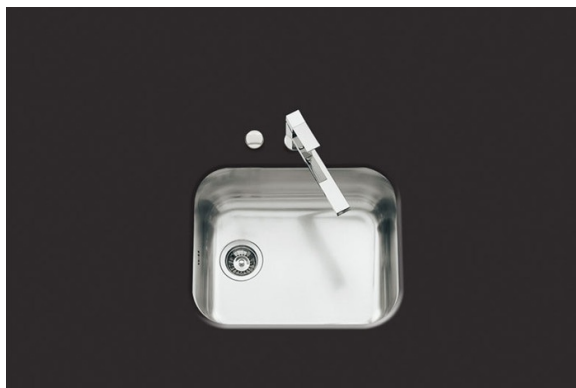

Cuves simples Inox lisse

EVSP17IL2

Diamètre de perçage pour la manette de vidage : 35 mm. Cuve sous-plan Luisinox avec vidage automatique carré chromé. Epaisseur de l'inox : 1 mm.

Scannez-moi pour
retrouver la fiche produit !

Spécifications techniques

Matériau & Coloris

Matériau	Luisinox
Couleur	Inox lisse
Couleur évier	Inox lisse

Dimensions & Poids

Largeur (en mm)	520
Profondeur (en mm)	420
Dimension mini sous-évier (en mm)	600
Largeur encastrement (en mm)	500
Profondeur encastrement (en mm)	400
Largeur cuve (en mm)	500
Profondeur cuve (en mm)	400
Hauteur cuve (en mm)	190
Diamètre bonde cuve (en mm)	90

Rayon angle (en mm) 80

Poids net (en kg) 4.5

Informations complémentaires

Type de cuve Sous-plan

Nombre de bacs 1 grand bac

Type vidage Automatique carré chromé

Trop plein Oui

Montage robinetterie sur évier Non