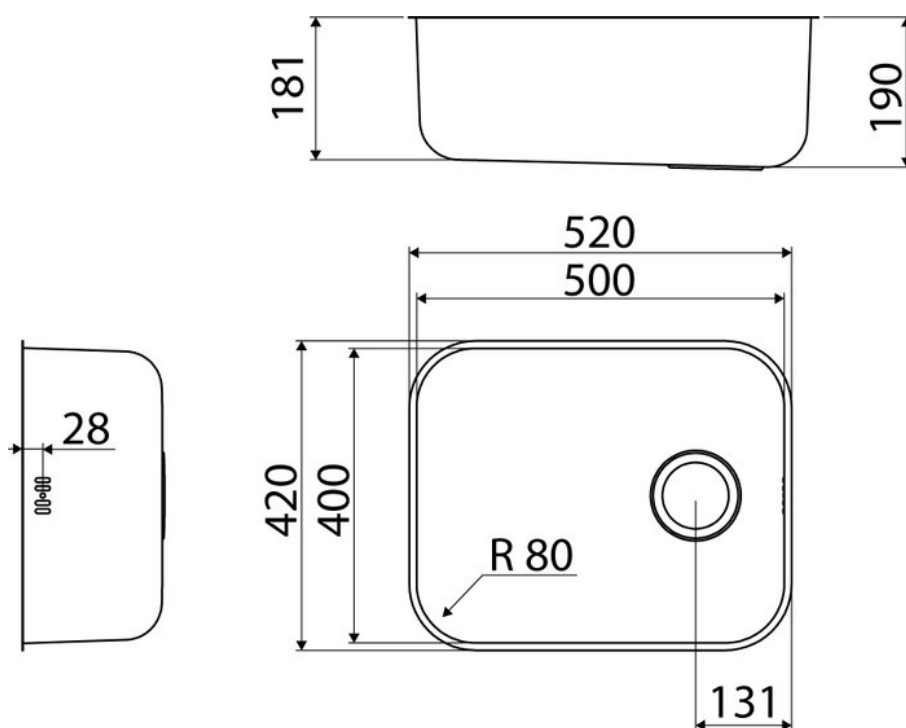

Rayon angle (en mm) 80

Poids net (en kg) 4.5

Informations complémentaires

Type de cuve Sous-plan

Nombre de bacs 1 grand bac

Type vidage Automatique carré chromé

Trop plein Oui

Montage robinetterie sur évier Non

Norme EN13310

Code EAN 3537390366562

Marque Luisina

luisina
DESIGN

La Boisinière - 35530 Servon-sur-Vilaine

Tél : 02 99 00 24 24

SIRET 31828963400038 - RCS Rennes B 318 289 634 - TVA FR41318289634

SCD LUISINA © 1989-2024