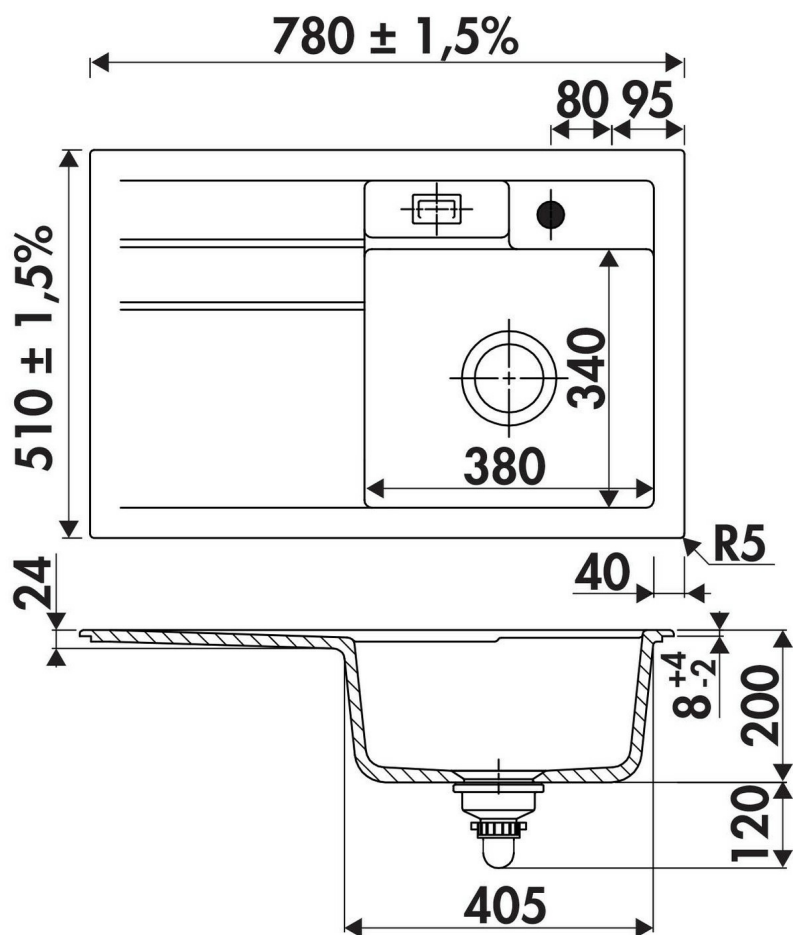

## Spécifications techniques

### Dimensions & Poids

Largeur (en mm)	780
Profondeur (en mm)	510
Dimension sous meuble (en mm)	450
Largeur encastrement (en mm)	750
Profondeur encastrement (en mm)	480
Largeur cuve (en mm)	380
Profondeur cuve (en mm)	340

Hauteur cuve (en mm)	200
Diamètre bonde cuve (en mm)	90
Poids net (en kg)	22
Largeur cuve principale (en mm)	380

## Informations complémentaires

Type d'évier	À encastrer
Nombre de bacs	1 bac
Type vidage	Automatique chromé
Trop plein	Oui
Montage robinetterie sur évier	Oui
Positionnement égouttoir	Gauche
Nombre trous prépercés par côté	3
Nombre d'égouttoirs	1
Norme	EN13310
Code EAN	3537390178035
Marque	Luisina