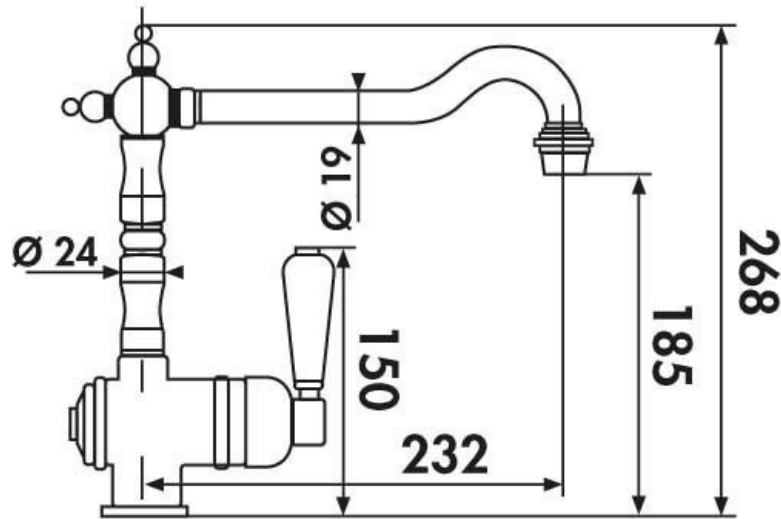

Dimensions & Poids

Hauteur (en mm)	268
Hauteur sous bec (en mm)	185
Longueur de bec (en mm)	232
Diamètre base (en mm)	48
Perçage (en mm)	35
Poids net (en kg)	2.105

Informations complémentaires

Type de modèle	Mitigeur
Type de bec	Bec pivotant
Douchette	Sans douchette
Mécanisme	Cartouche à disque céramique

Degré de rotation (°)

360

Débit à 3 bars(L/mn)

14

Norme

ACS

Code EAN

3537390114484