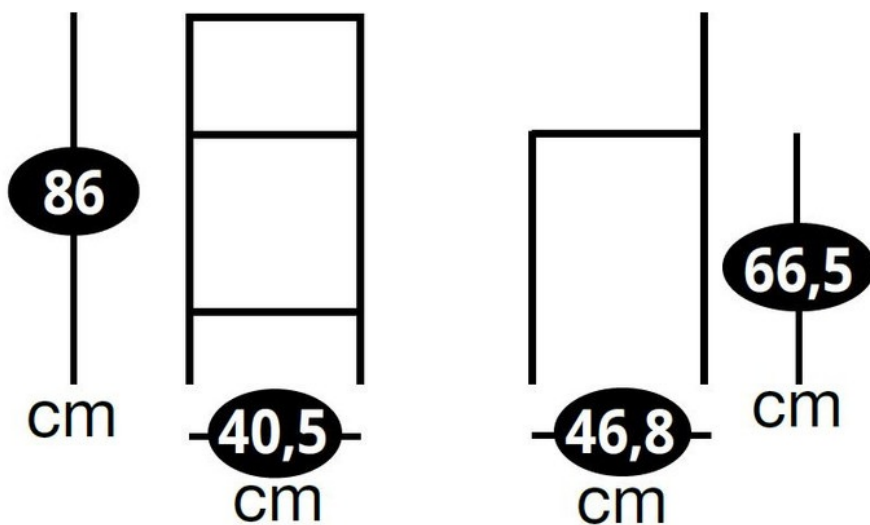

Scannez-moi pour retrouver la fiche produit !

Tabouret vintage hauteur plan de travail.

Spécifications techniques

🔧 Matériau & Coloris

Matériau piètement	Métal
Matériau assise	Vinyle
Matériau dossier	Métal
Couleur piètement	Noir
Couleur assise	Fossil

📏 Dimensions & Poids

Largeur (en cm)	40.5
Profondeur (en cm)	46.8
Hauteur (en cm)	86
Hauteur assise (en cm)	66.5
Poids net (en kg)	5.4

Informations complémentaires

Style	Vintage
Densité assise (kg/m ³)	25
Repose-pieds	Oui
Usage	Intérieur
Code EAN	3537390412986
Disponibilité	Produit stocké