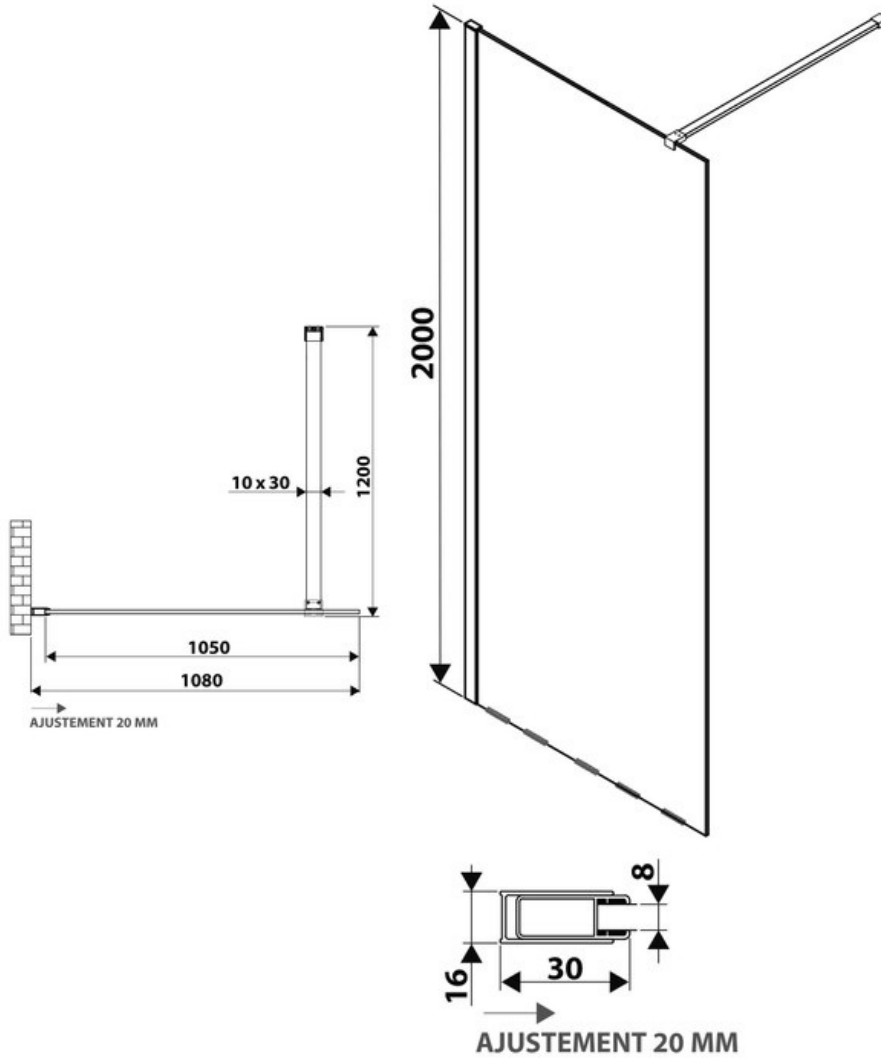

Profils

Chromé

Support mural

Chromé

Traitement anticalcaire

Oui

Code EAN

8718215732990

luisina
DESIGN

La Boisinière - 35530 Servon-sur-Vilaine

Tél : 02 99 00 24 24

SIRET 31828963400038 - RCS Rennes B 318 289 634 - TVA FR41318289634

SCD LUISINA © 1989-2024