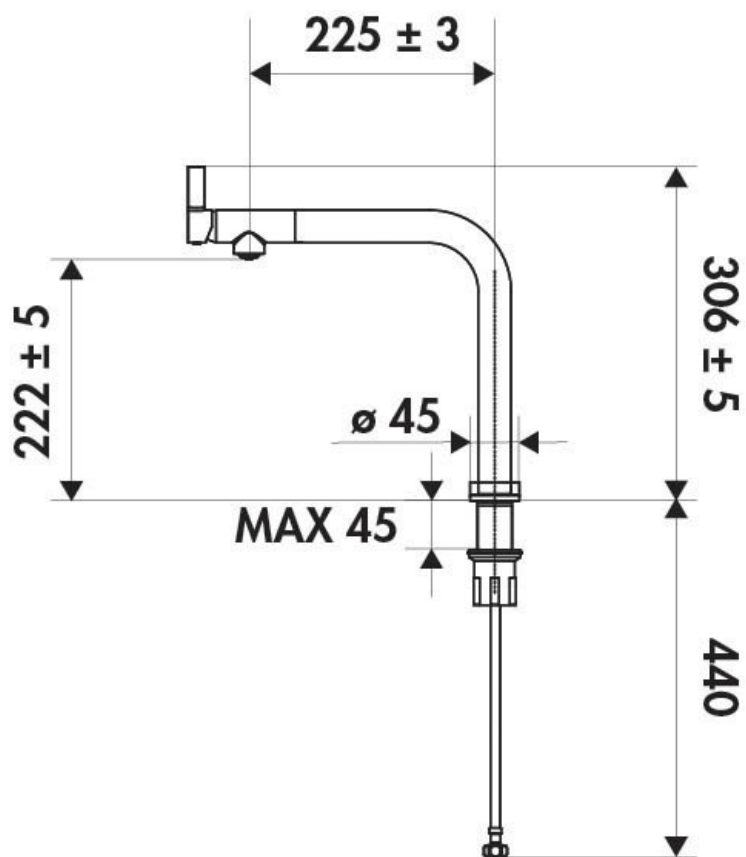

RC260H079

RC260H079

Mitigeur avec cartouche céramique, débit à 5,7L/mn à 3 bars. Flexibles mobiles. Les flexibles mobiles doivent être libres de toute contrainte.

Scannez-moi pour
retrouver la fiche produit !

Spécifications techniques

Matériau & Coloris

Matériau	Laiton
Couleur	Noir

Dimensions & Poids

Hauteur (en mm)	306 ± 5
Hauteur sous bec (en mm)	222 ± 5
Longueur de bec (en mm)	225 ± 3
Diamètre base (en mm)	45
Perçage (en mm)	35

Informations complémentaires

Type de modèle	Mitigeur
Type de bec	Bec pivotant
Douchette	Sans douchette
Mécanisme	Cartouche à disque céramique
Raccordement	Flexible 3/8

Degré de rotation (°)

180

Débit à 3 bars(L/mn)

5.7

Norme

ACS

Code EAN

3537390544960

luisina
DESIGN

La Boisinière - 35530 Servon-sur-Vilaine

Tél : 02 99 00 24 24