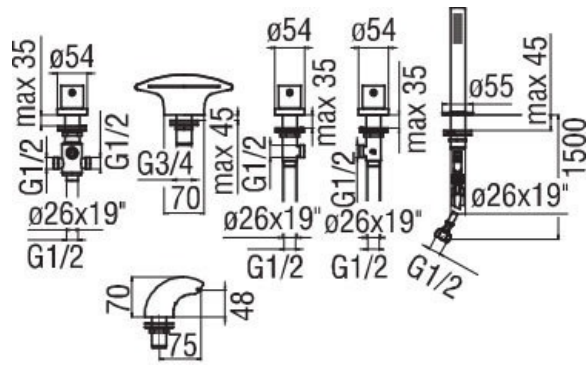

luisina
DESIGN

La Boisinière - 35530 Servon-sur-Vilaine

Tél : 02 99 00 24 24

SIRET 31828963400038 - RCS Rennes B 318 289 634 - TVA FR41318289634

SCD LUISINA © 1989-2024