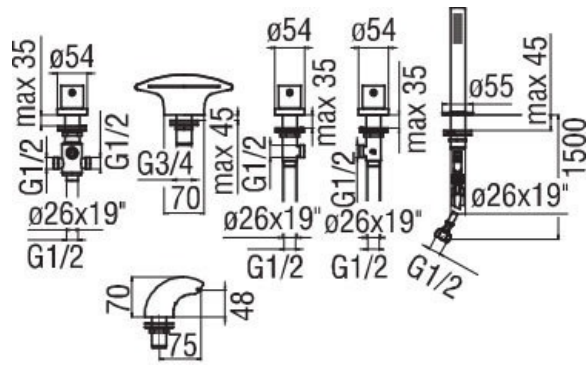

Batterie Live

WEBK204/T015

Scannez-moi pour
retrouver la fiche produit !

Spécifications techniques

Matériau & Coloris

Matériau Laiton

Couleur Chromé

Dimensions & Poids

Poids net (en kg) 5.02

Informations complémentaires

Type de modèle Mélangeur bain douche

Installation À encastrer sur gorge

Type de bec Bec coudé

Douchette Douchette extractible monojet

Aérateur anticalcaire Oui

Inverseur poignée Oui

Code EAN 8018014002455

luisina
DESIGN

La Boisinière - 35530 Servon-sur-Vilaine

Tél : 02 99 00 24 24

SIRET 31828963400038 - RCS Rennes B 318 289 634 - TVA FR41318289634

SCD LUISINA © 1989-2024