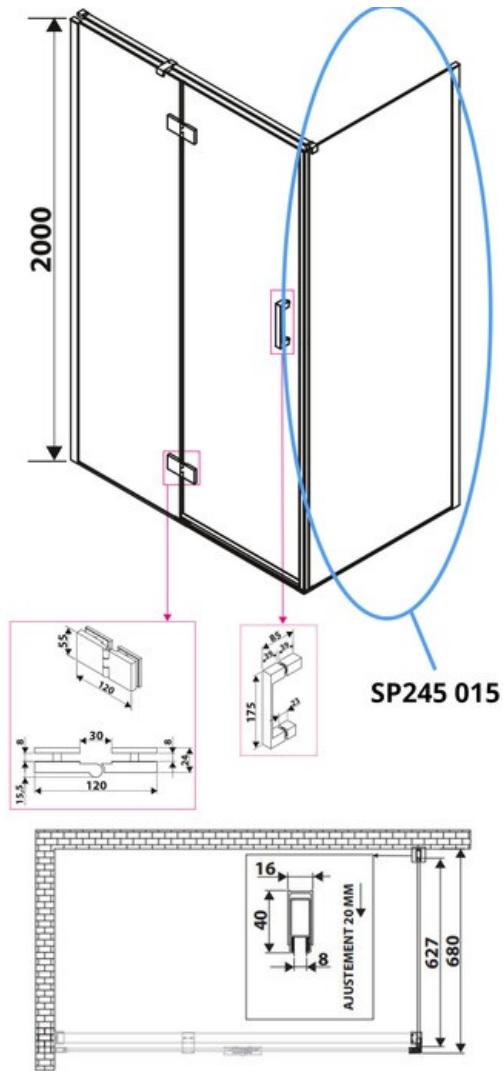

Paroi de douche Sirli

SP245 015

Verre trempé de 8 mm avec traitement anticalcaire. Paroi livrée avec support mural chromé.

Scannez-moi pour
retrouver la fiche produit !

Spécifications techniques

Matériau & Coloris

Matériau	Verre
Couleur	Verre transparent

Dimensions & Poids

Longueur (en mm)	700
Hauteur (en mm)	2000
Epaisseur (en mm)	8
Réglable en longueur (en mm)	680 à 700
Poids net (en kg)	26
Catégorie dimension paroi (en mm)	600 - 900

Informations complémentaires

Type de paroi	Paroi fixe
Accès douche	Droite ou gauche
Réversible	Oui
Profilés	Chromé

luisina
DESIGN

La Boisinière - 35530 Servon-sur-Vilaine

Tél : 02 99 00 24 24

SIRET 31828963400038 - RCS Rennes B 318 289 634 - TVA FR41318289634